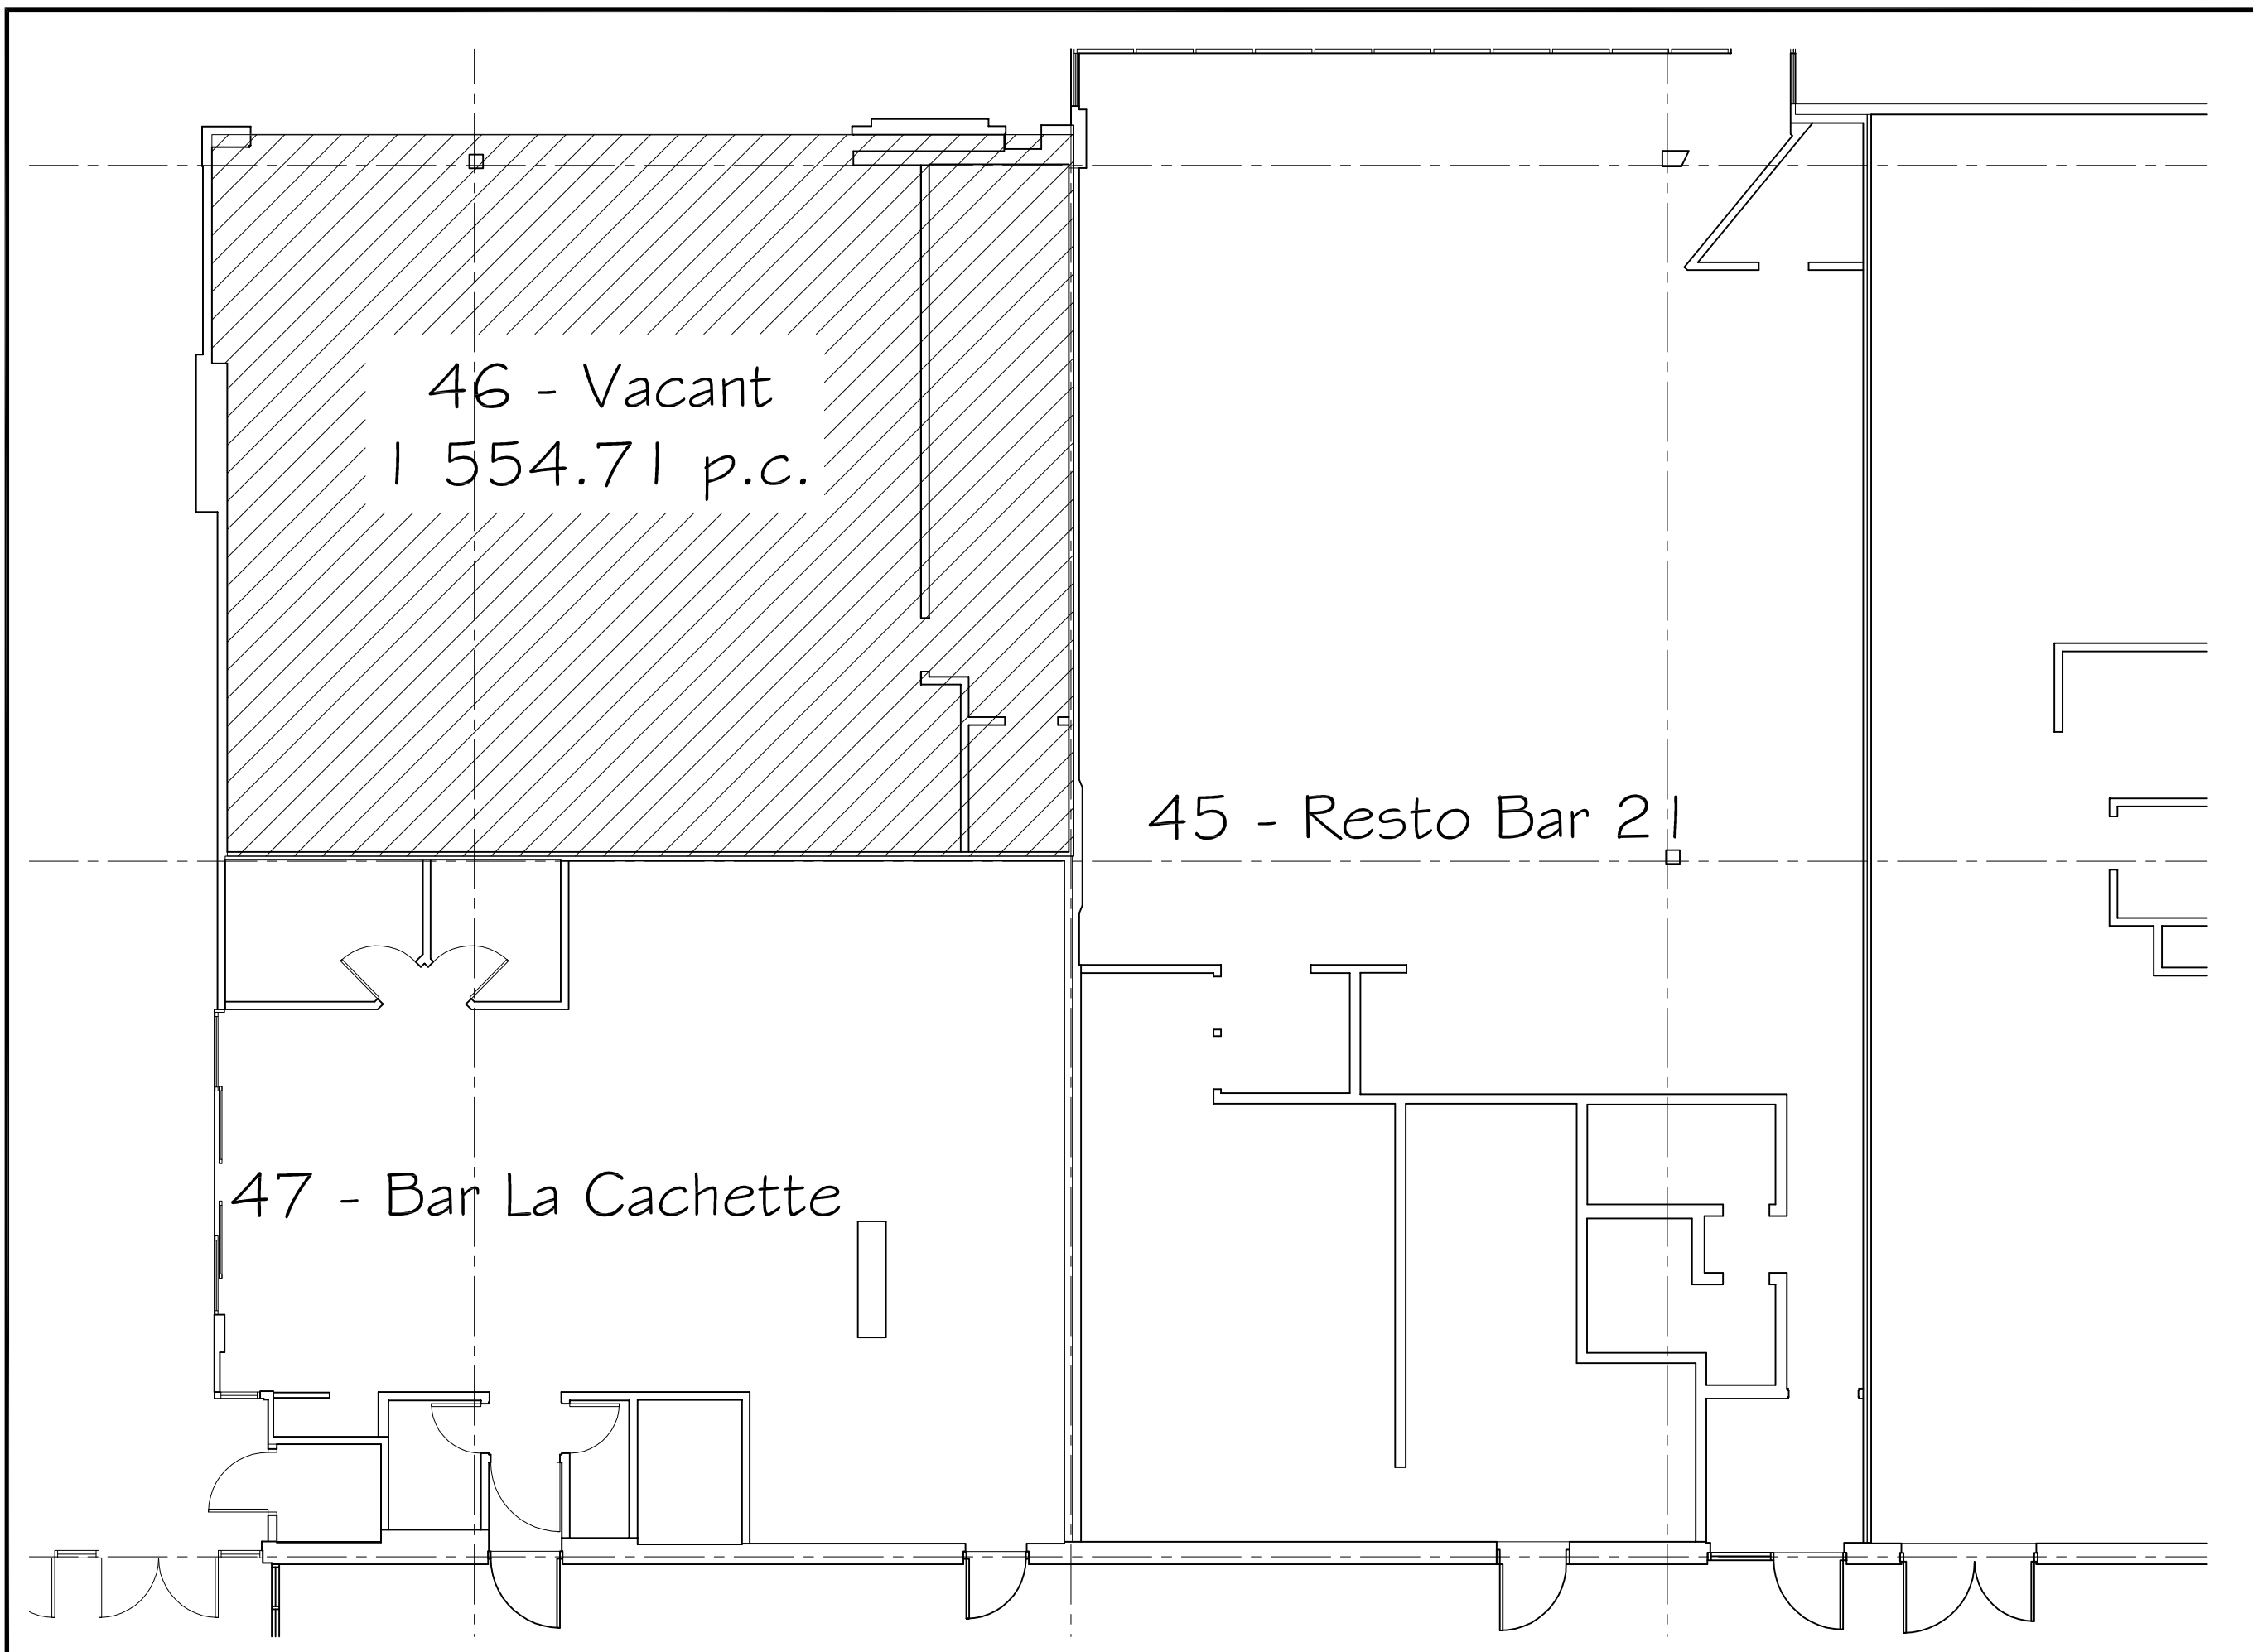

NOTE:
L'UTILISATEUR DE CE PLAN RECONNAIT ET
ACCEPTÉ QU'IL PEUT Y AVOIR UNE DIFFÉRENCE
ENTRE CE PLAN ET LA SITUATION RÉELLE DE
SORTE QU'IL APPARTIENT À L'UTILISATEUR DE
CE PLAN DE FAIRE TOUTES LES VÉRIFICATIONS
NÉCESSAIRES SUR PLACE ET D'AVISER PAR ÉCRIT
LE PROPRIÉTAIRE DE TOUTE(S) DIFFÉRENCE(S).
LE CAS ÉCHEANT, ENTRE CE PLAN ET LA
SITUATION RÉELLE.

PROJET		
BÂTIMENT # 01 LES GALERIES DU VIEUX PORT MATANE		
TITRE		
PLAN D'ENSEMBLE R.D.C. LOCAL # 46		
ÉCHELLE		
1/8" = 1'-0"		
DATE		
21-12-2020		
REVISION	PAR	J M A
SCEAU		ARCHITECTE
		DESIGNER
		DESSINE PAR
		FEUILLE
		1
		1

46 - Vacant
1 554.71 p.c.

45 - Resto Bar 2

47 - Bar La Cachee