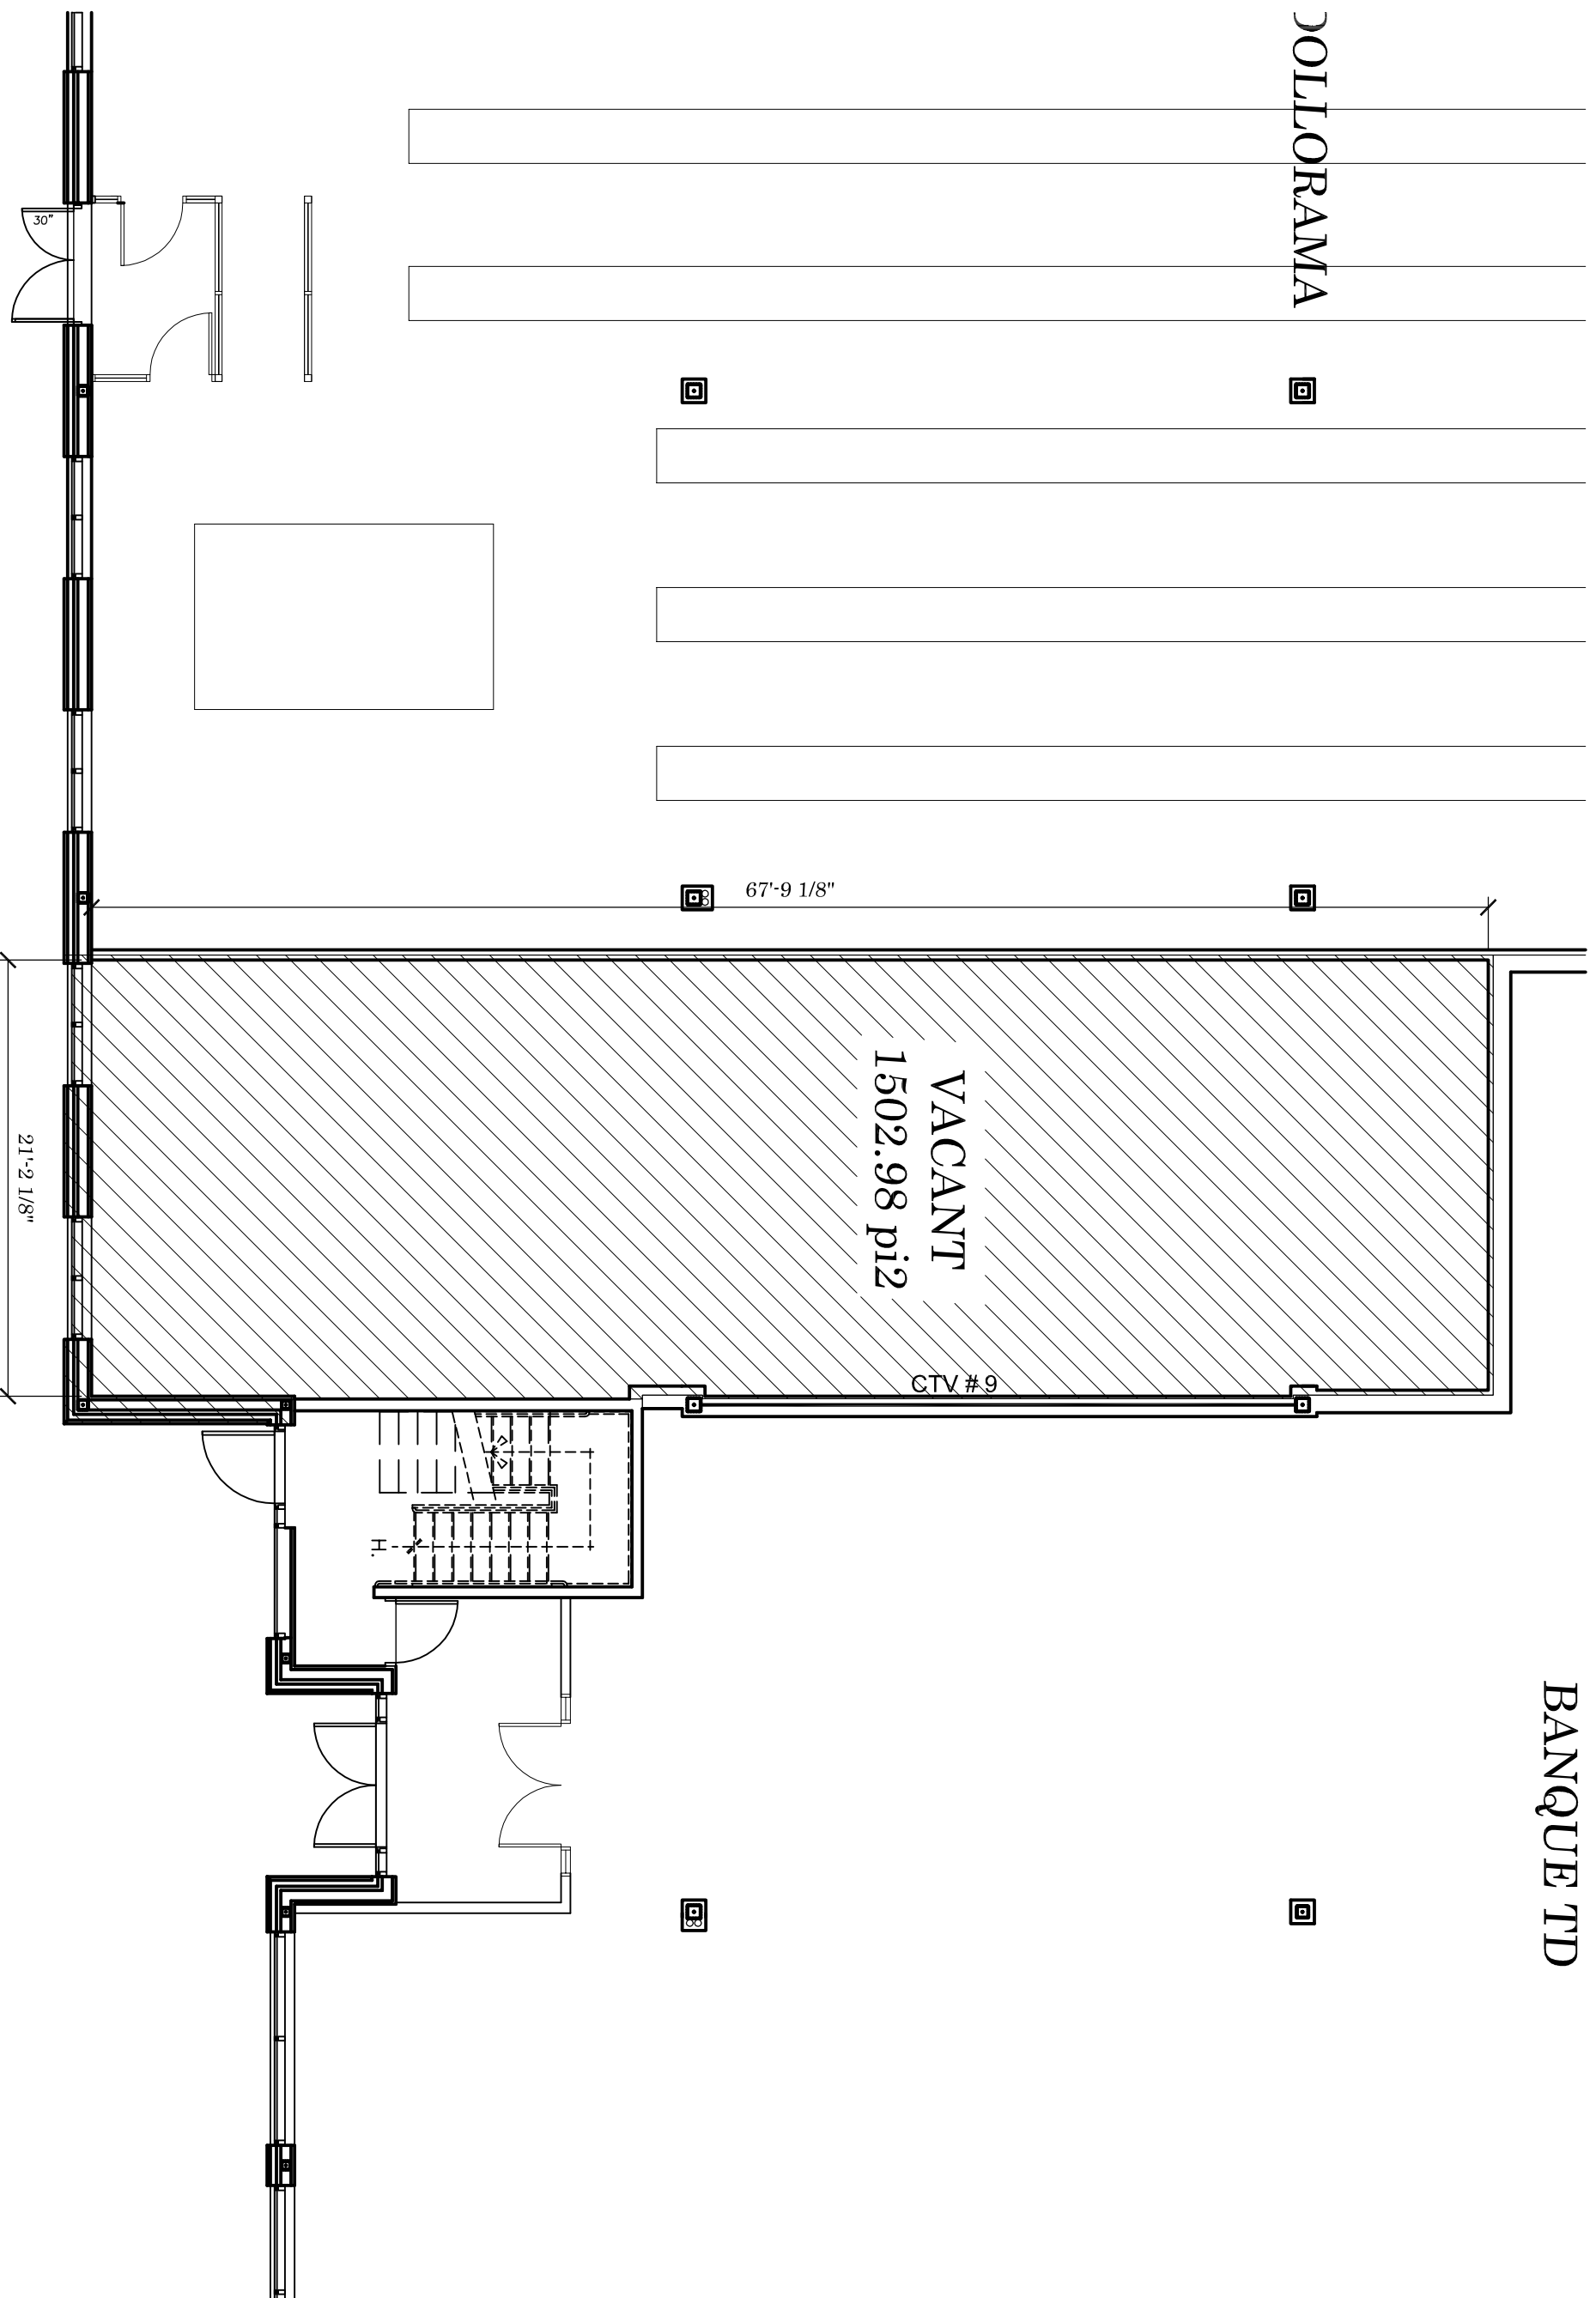

BANQUE TD

1866, Rue Notre-Dame bur. 244
 L'Ancienne-Lorette (Québec) G2E 3C8
 Tél.: (418) 651-6727 # 202
 Télécopie: (418) 651-5186
 www.groupegp.com
 Plans:amguilbert@groupegp.com

NOTE:
 L'UTILISATEUR DE CE PLAN RECONNAÎT ET
 ACCÈPTE QU'IL PEUT Y AVOIR UNE DIFFÉRENCE
 ENTRE CE PLAN ET LA SITUATION RÉELLE DE
 SORTIE QU'IL APPARTIENT À L'UTILISATEUR DE
 CE PLAN DE FAIRE TOUTES LES VÉRIFICATIONS
 NÉCESSAIRES SUR PLACE ET D'AVISER PAR ÉCRIT
 LE PROPRIÉTAIRE DE TOUTES(ES) DIFFÉRENCES(S),
 LE CAS ÉCHÉANT, ENTRE CE PLAN ET LA
 SITUATION RÉELLE.

COLLORAMA

PROJET		BÂTIMENT #14	
Correieur St-Augustin-De-Desnoires		St-Augustin-De-Desnoires	
TITRE	Local Vacant		
	LOCAL #30		
ÉCHELLE	1/8" = 1'-0"		
DATE	26-04-2017		
REVISION	PAR	J M A	
SCHEAU	ARCHITECTE	DESIGNER	DESIGNÉ PAR
		FEUILLE	1
			1