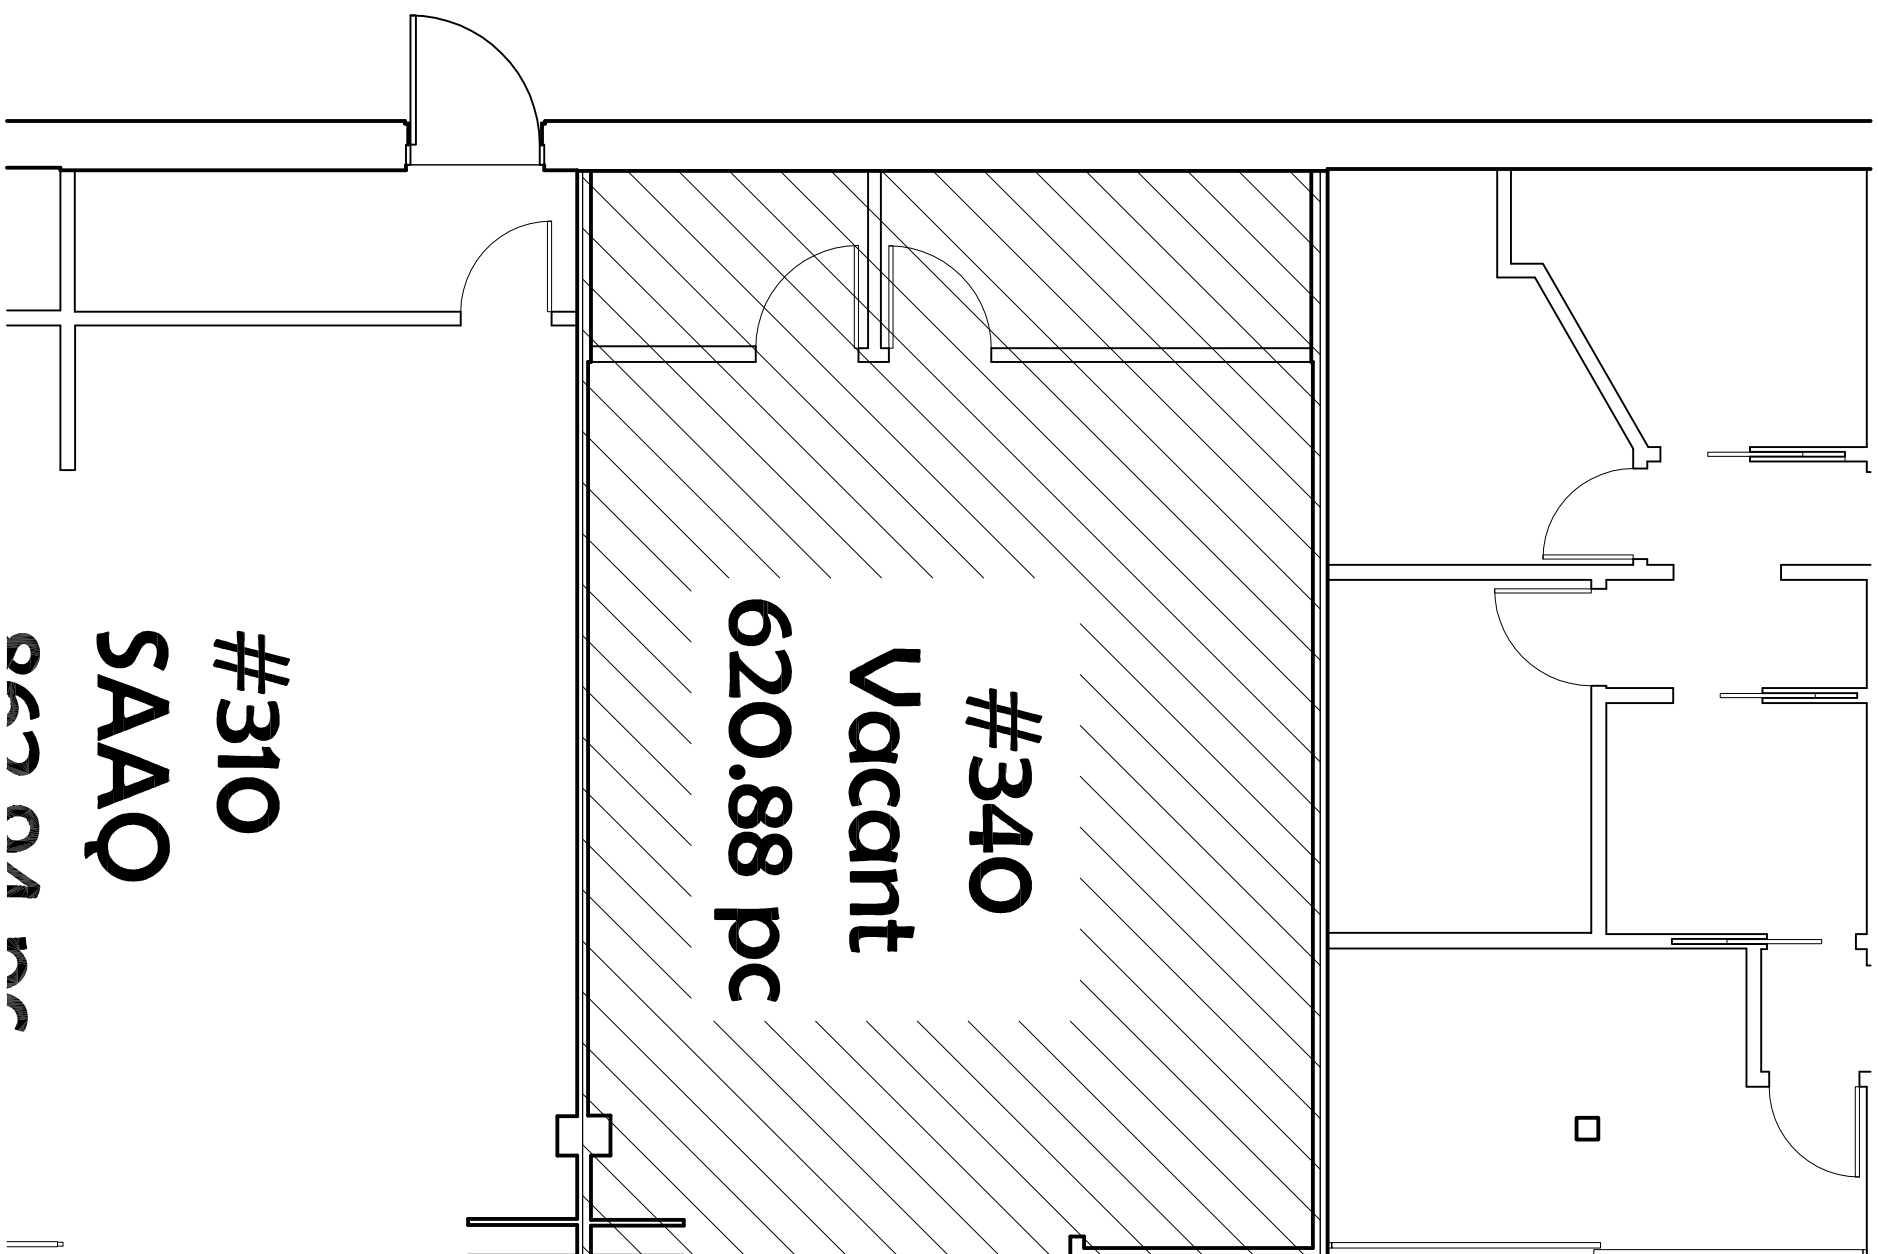

1866, Rue Notre-Dame bur. 244  
L'Ancienne-Lorette (Québec) G2E 3C8  
TéL: (418) 651-6727 # 202  
Télécopie: (418) 651-5186  
www.groupegp.com  
Plans:amguilbert@groupegp.com

NOTE:  
L'UTILISATEUR DE CE PLAN RECONNAÎT ET  
ACCEPTÉ QU'IL PEUT Y AVOIR UNE DIFFÉRENCE  
ENTRE CE PLAN ET LA SITUATION RÉELLE DE  
SORTE QU'IL APPARTIENT À L'UTILISATEUR DE  
CE PLAN DE FAIRE TOUTES LES VÉRIFICATIONS  
NÉCESSAIRES SUR PLACE ET D'AVISER PAR ÉCRIT  
LE PROPRIÉTAIRE DE TOUTES(ES) DIFFÉRENCES,  
LE CAS ÉCHÉANT, ENTRE CE PLAN ET LA  
SITUATION RÉELLE.

**#310**  
**SAAQ**  
**620.88 pc**

PROJET  
BÂTIMENT #05  
LES GALERIES MONT-ROU  
MONT-ROU

TITRE  
PLAN D'ENSEMBLE  
LOCAL #340

ÉCHELLE  
3/16" = 1'-0"

DATE  
29-01-2014

REVISION  
PAR  
J M A

SCAUX  
ARCHITECTE  
DESIGNER  
DESIGNÉ PAR  
FEUILLE  
1  
1