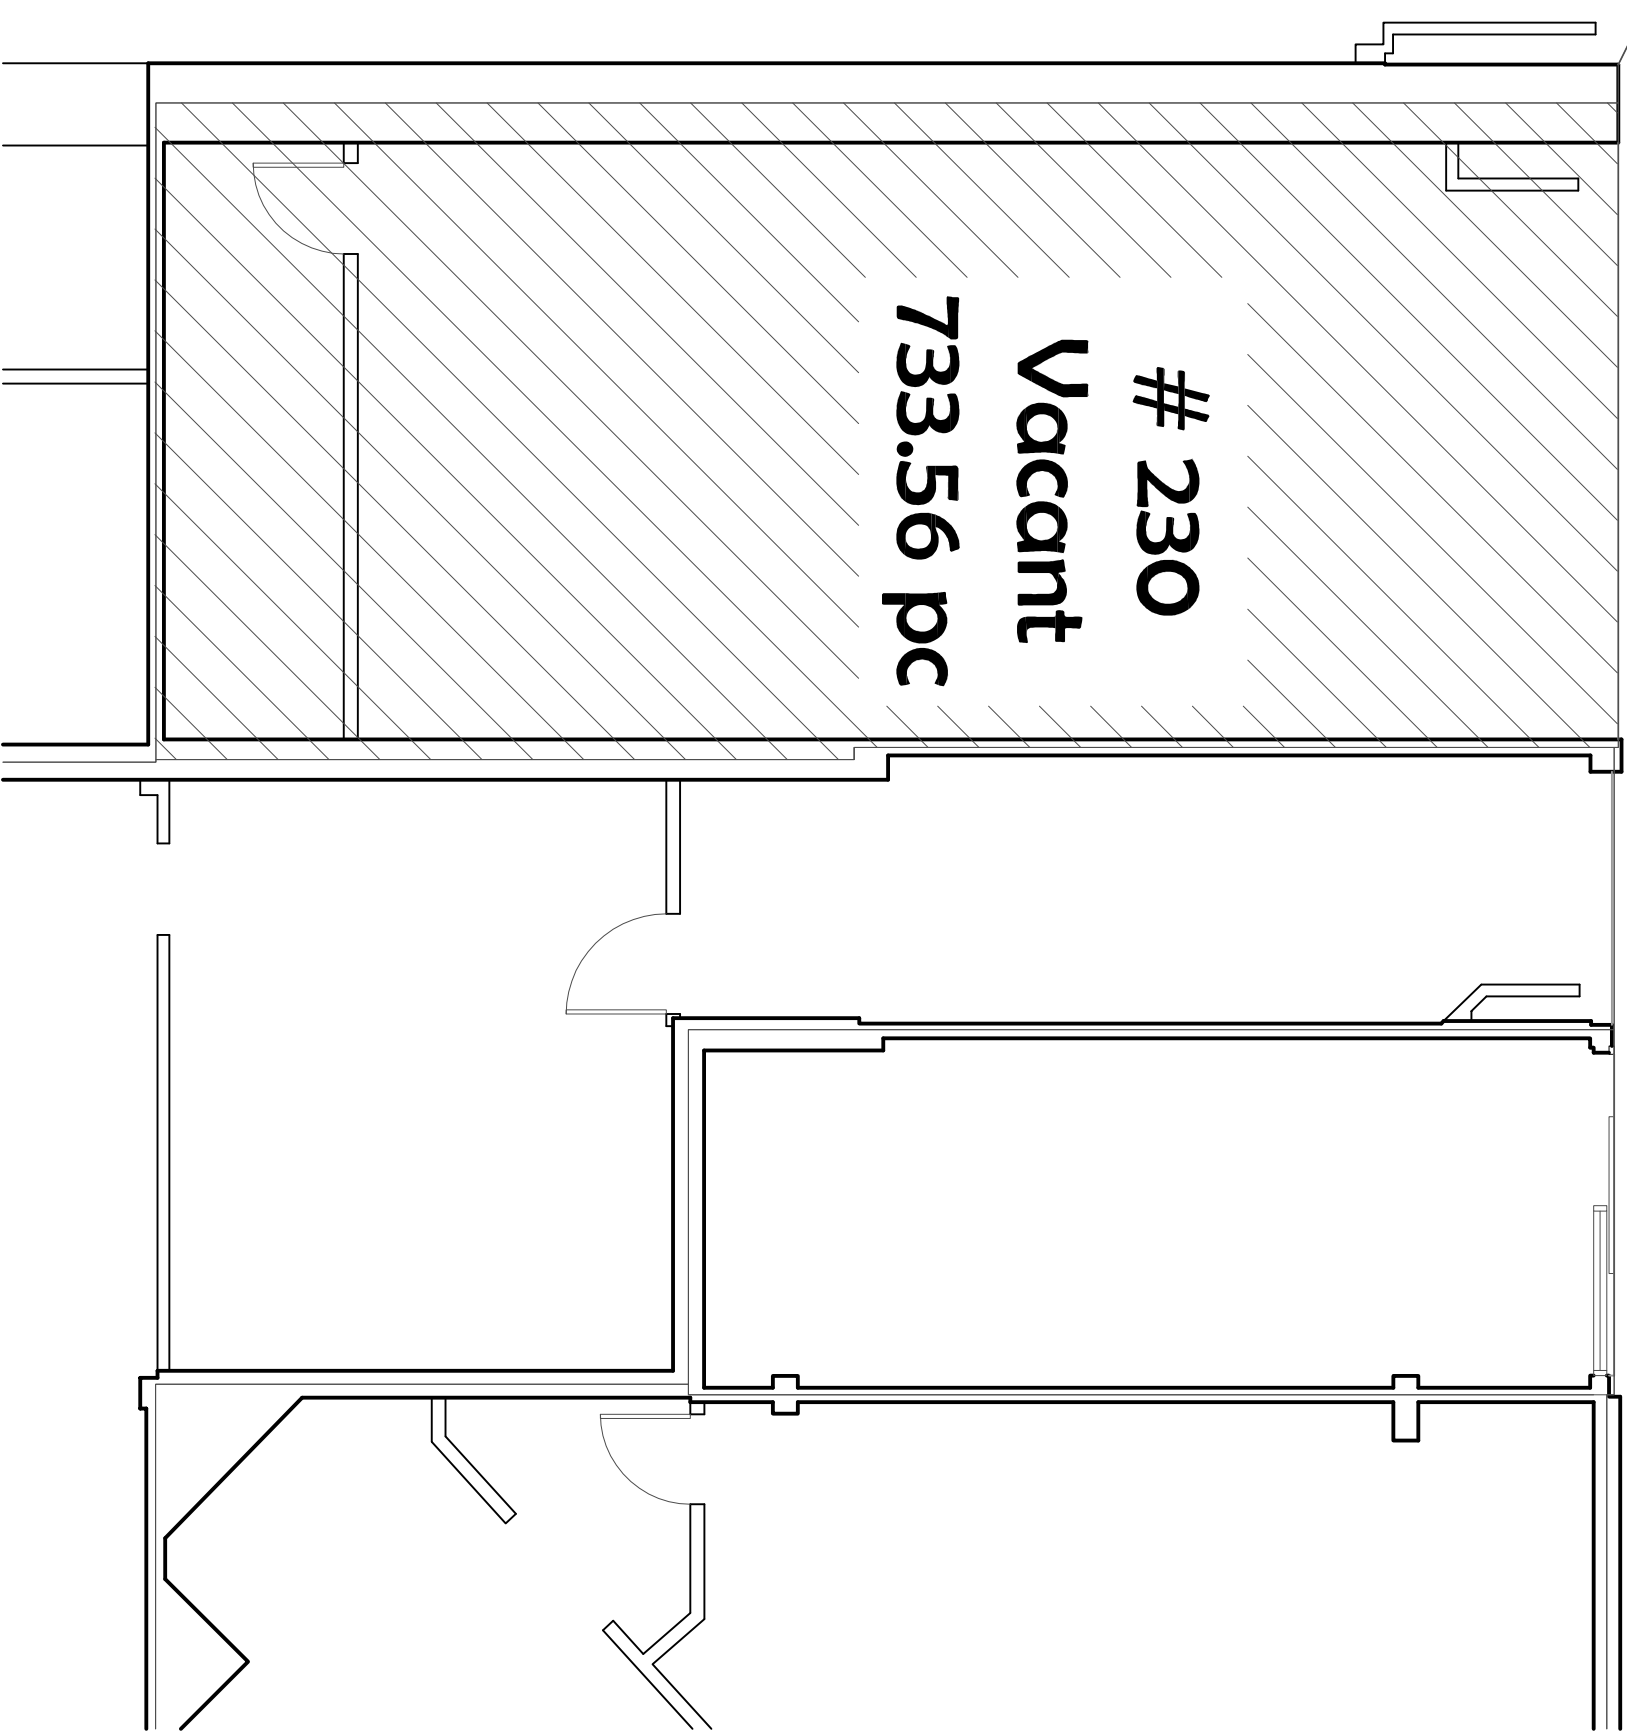

230
Vacant
733.56 pc

PROJET
BÂTIMENT #05
LES GALERIES MONT-JOLI
MONT-JOLI

TITRE
PLAN D'ENSEMBLE
LOCAL #230

ÉCHELLE
3/16" = 1'-0"

DATE
29-01-2014

REVISION
PAR J M A

SCAU
ARCHITECTE
DESIGNER
DESIGNÉ PAR
FEUILLE
1
1