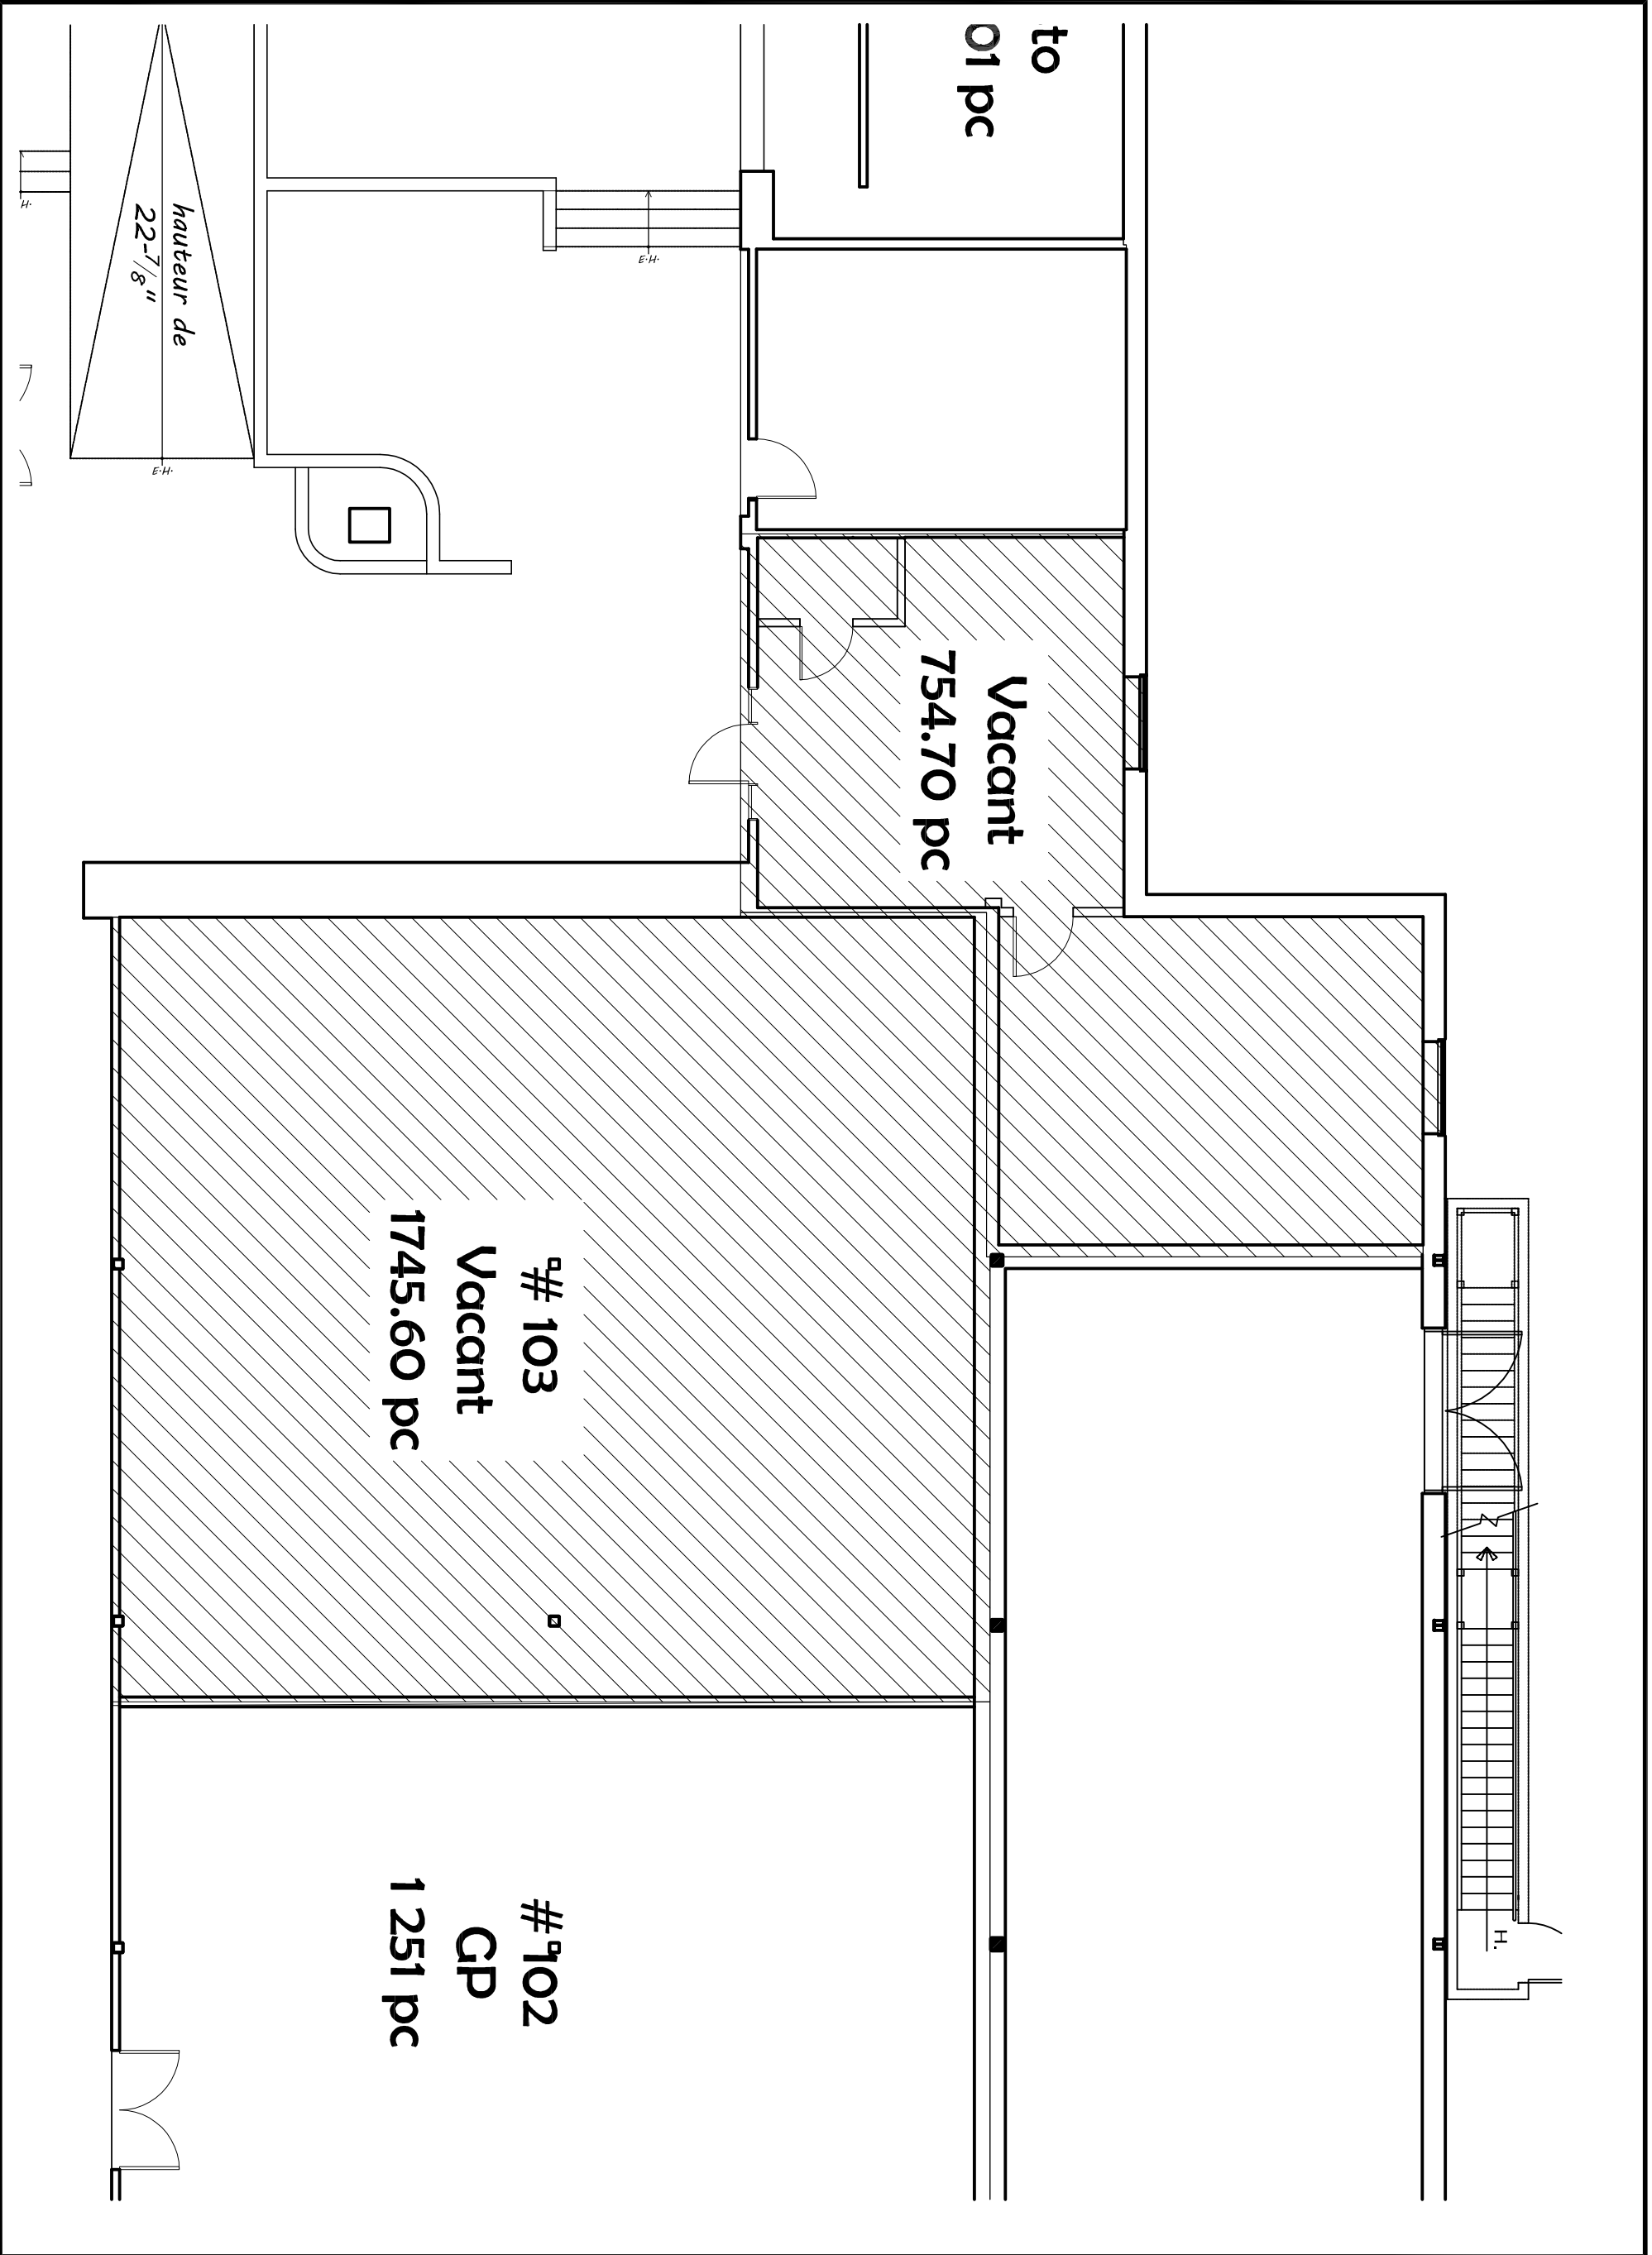

PROJET	BÂTIMENT #05 LES GALERIES MONT-FOU MONT-FOU		
TITRE	PLAN D'ENSEMBLE LOCAL #103		
ÉCHELLE	1/8" = 1'-0"		
DATE	29-01-2014	PAR	J M A
REVISION			
SCAUX	ARCHITECTE	DESIGNER	DESIGNÉ PAR
		FENILLE	1
			1