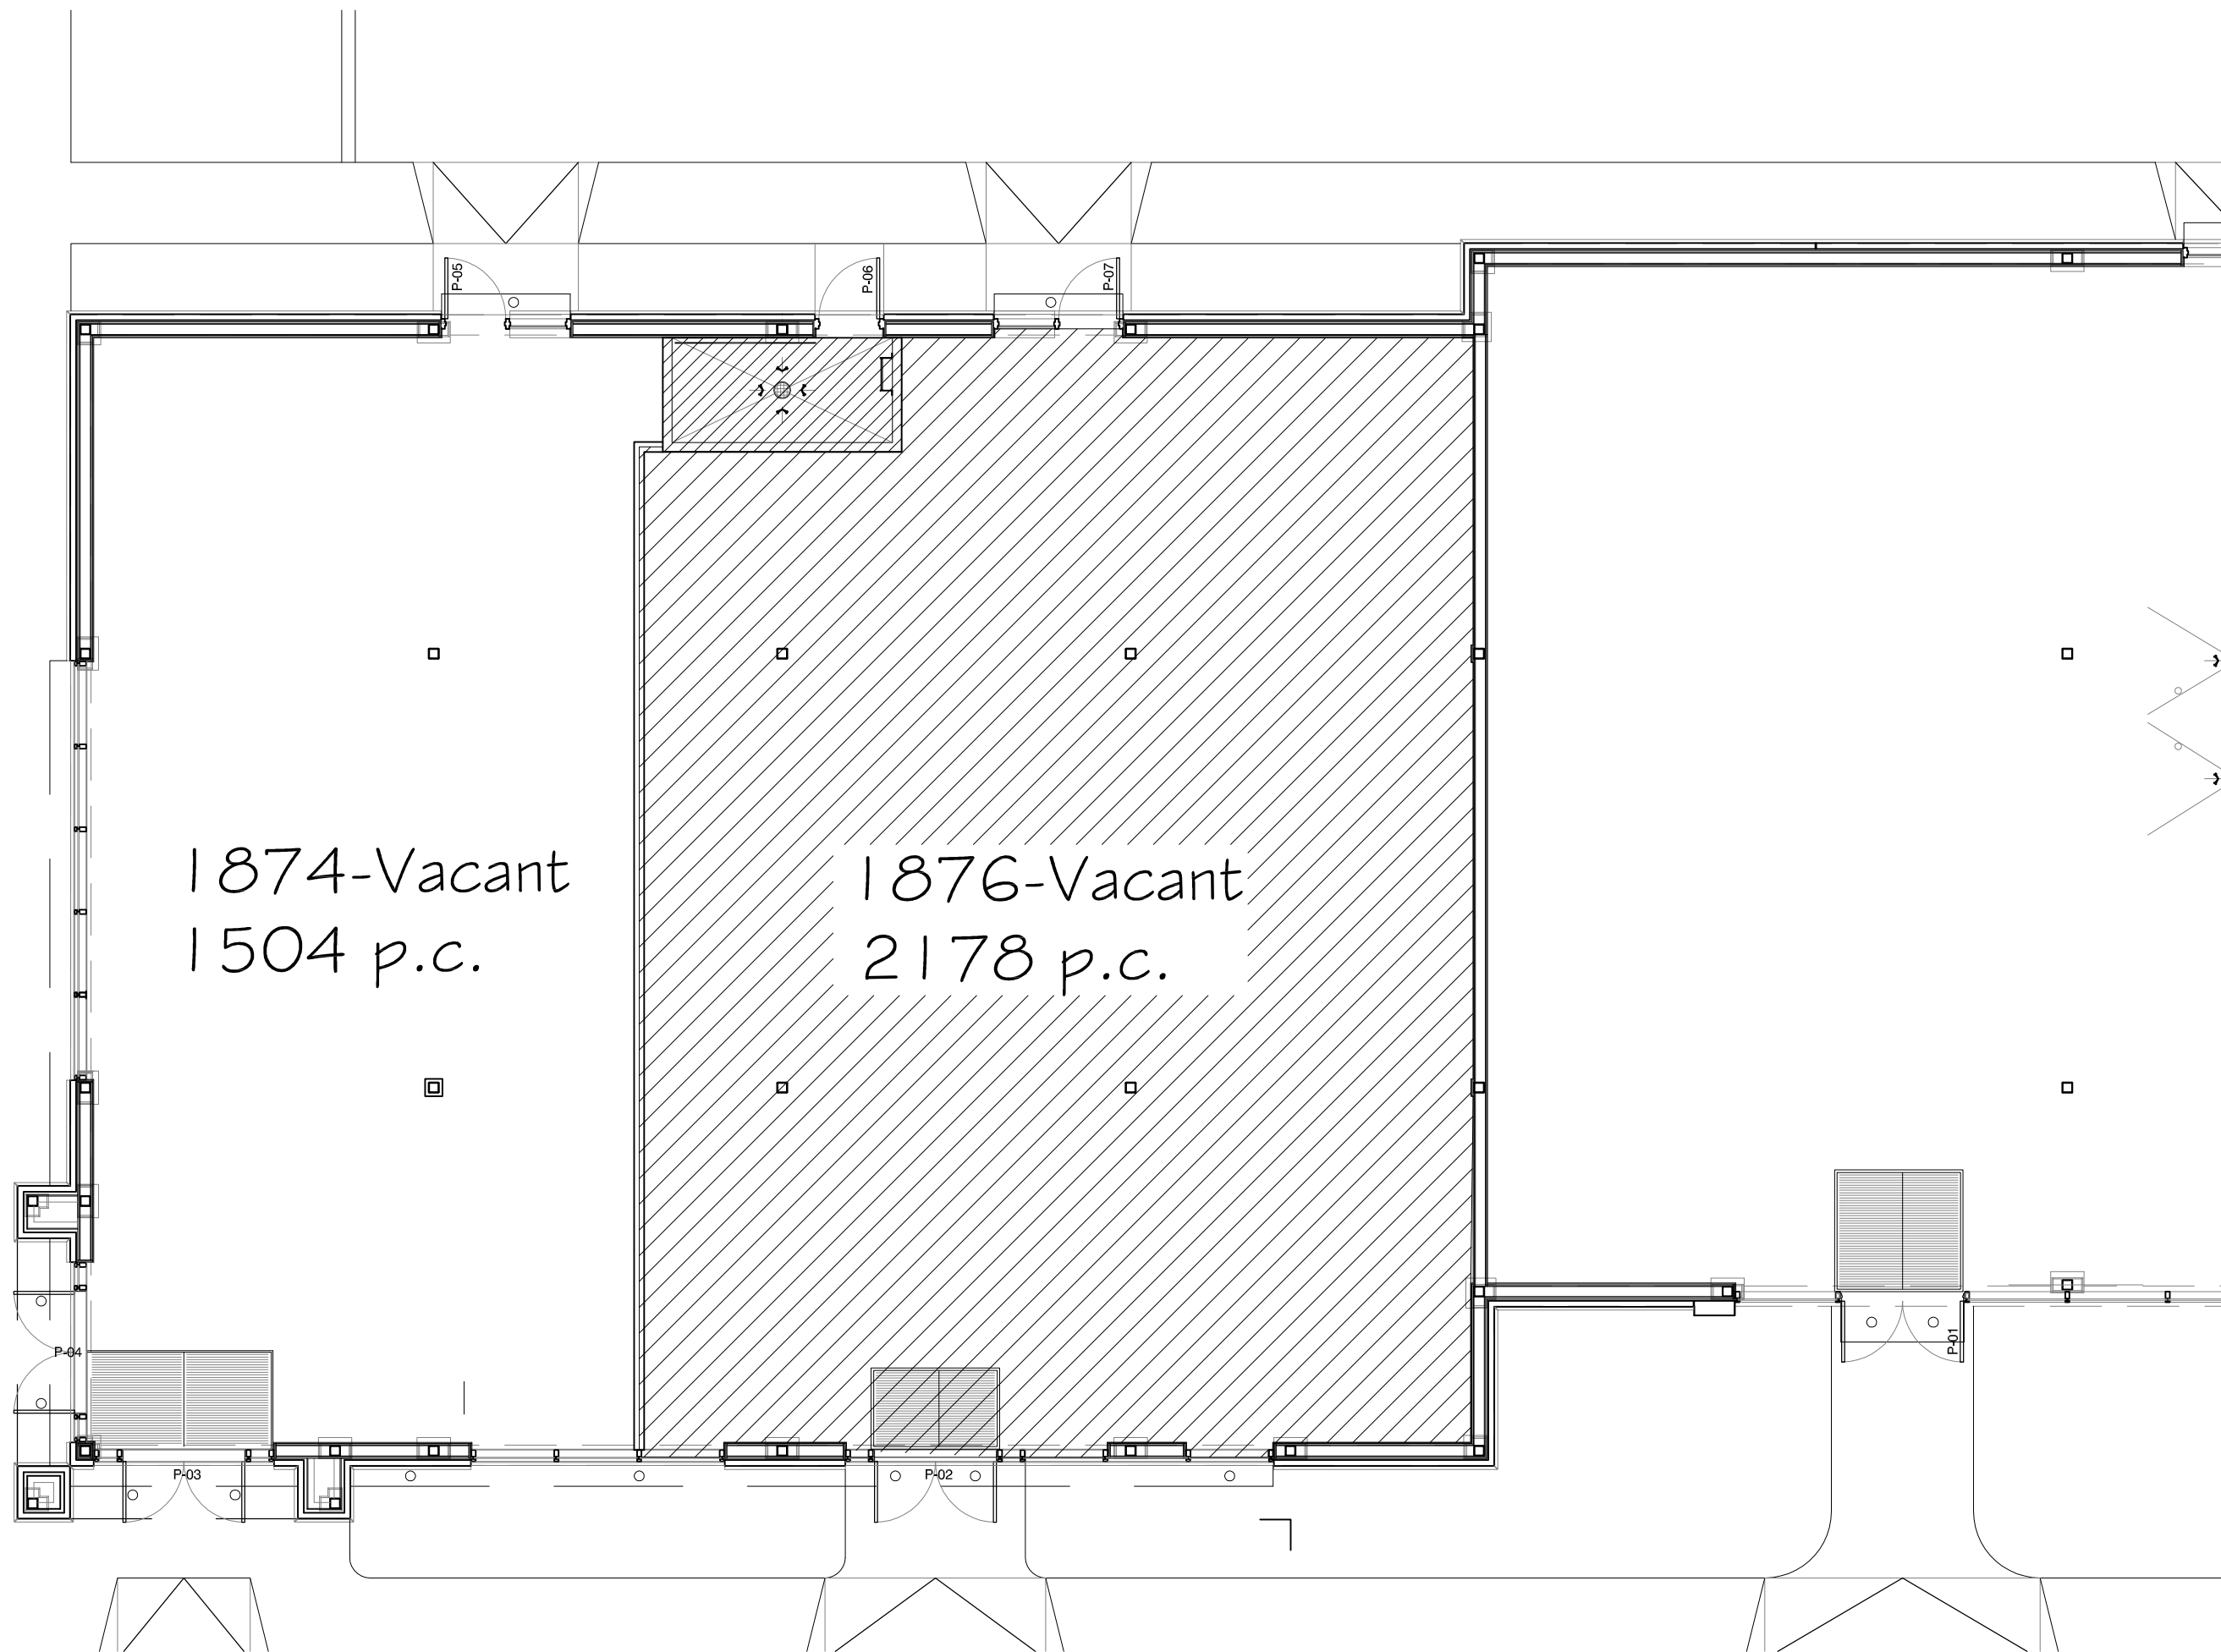

1874-Vacant
1504 p.c.

1876-Vacant
2178 p.c.

PROJET		
BATIMENT #16 CARREFOUR NOTRE-DAME II L'ANCIENNE-LORETTE		
TITRE		
PLAN D'ENSEMBLE LOCAL #1876		
ECHELLE		
1/8" = 1'-0"		
DATE		
21-12-2020		
REVISION	PAR	J M A
SCEAU		ARCHITECTE
		DESIGNER
		DESSINE PAR
		FEUILLE
		1
		1