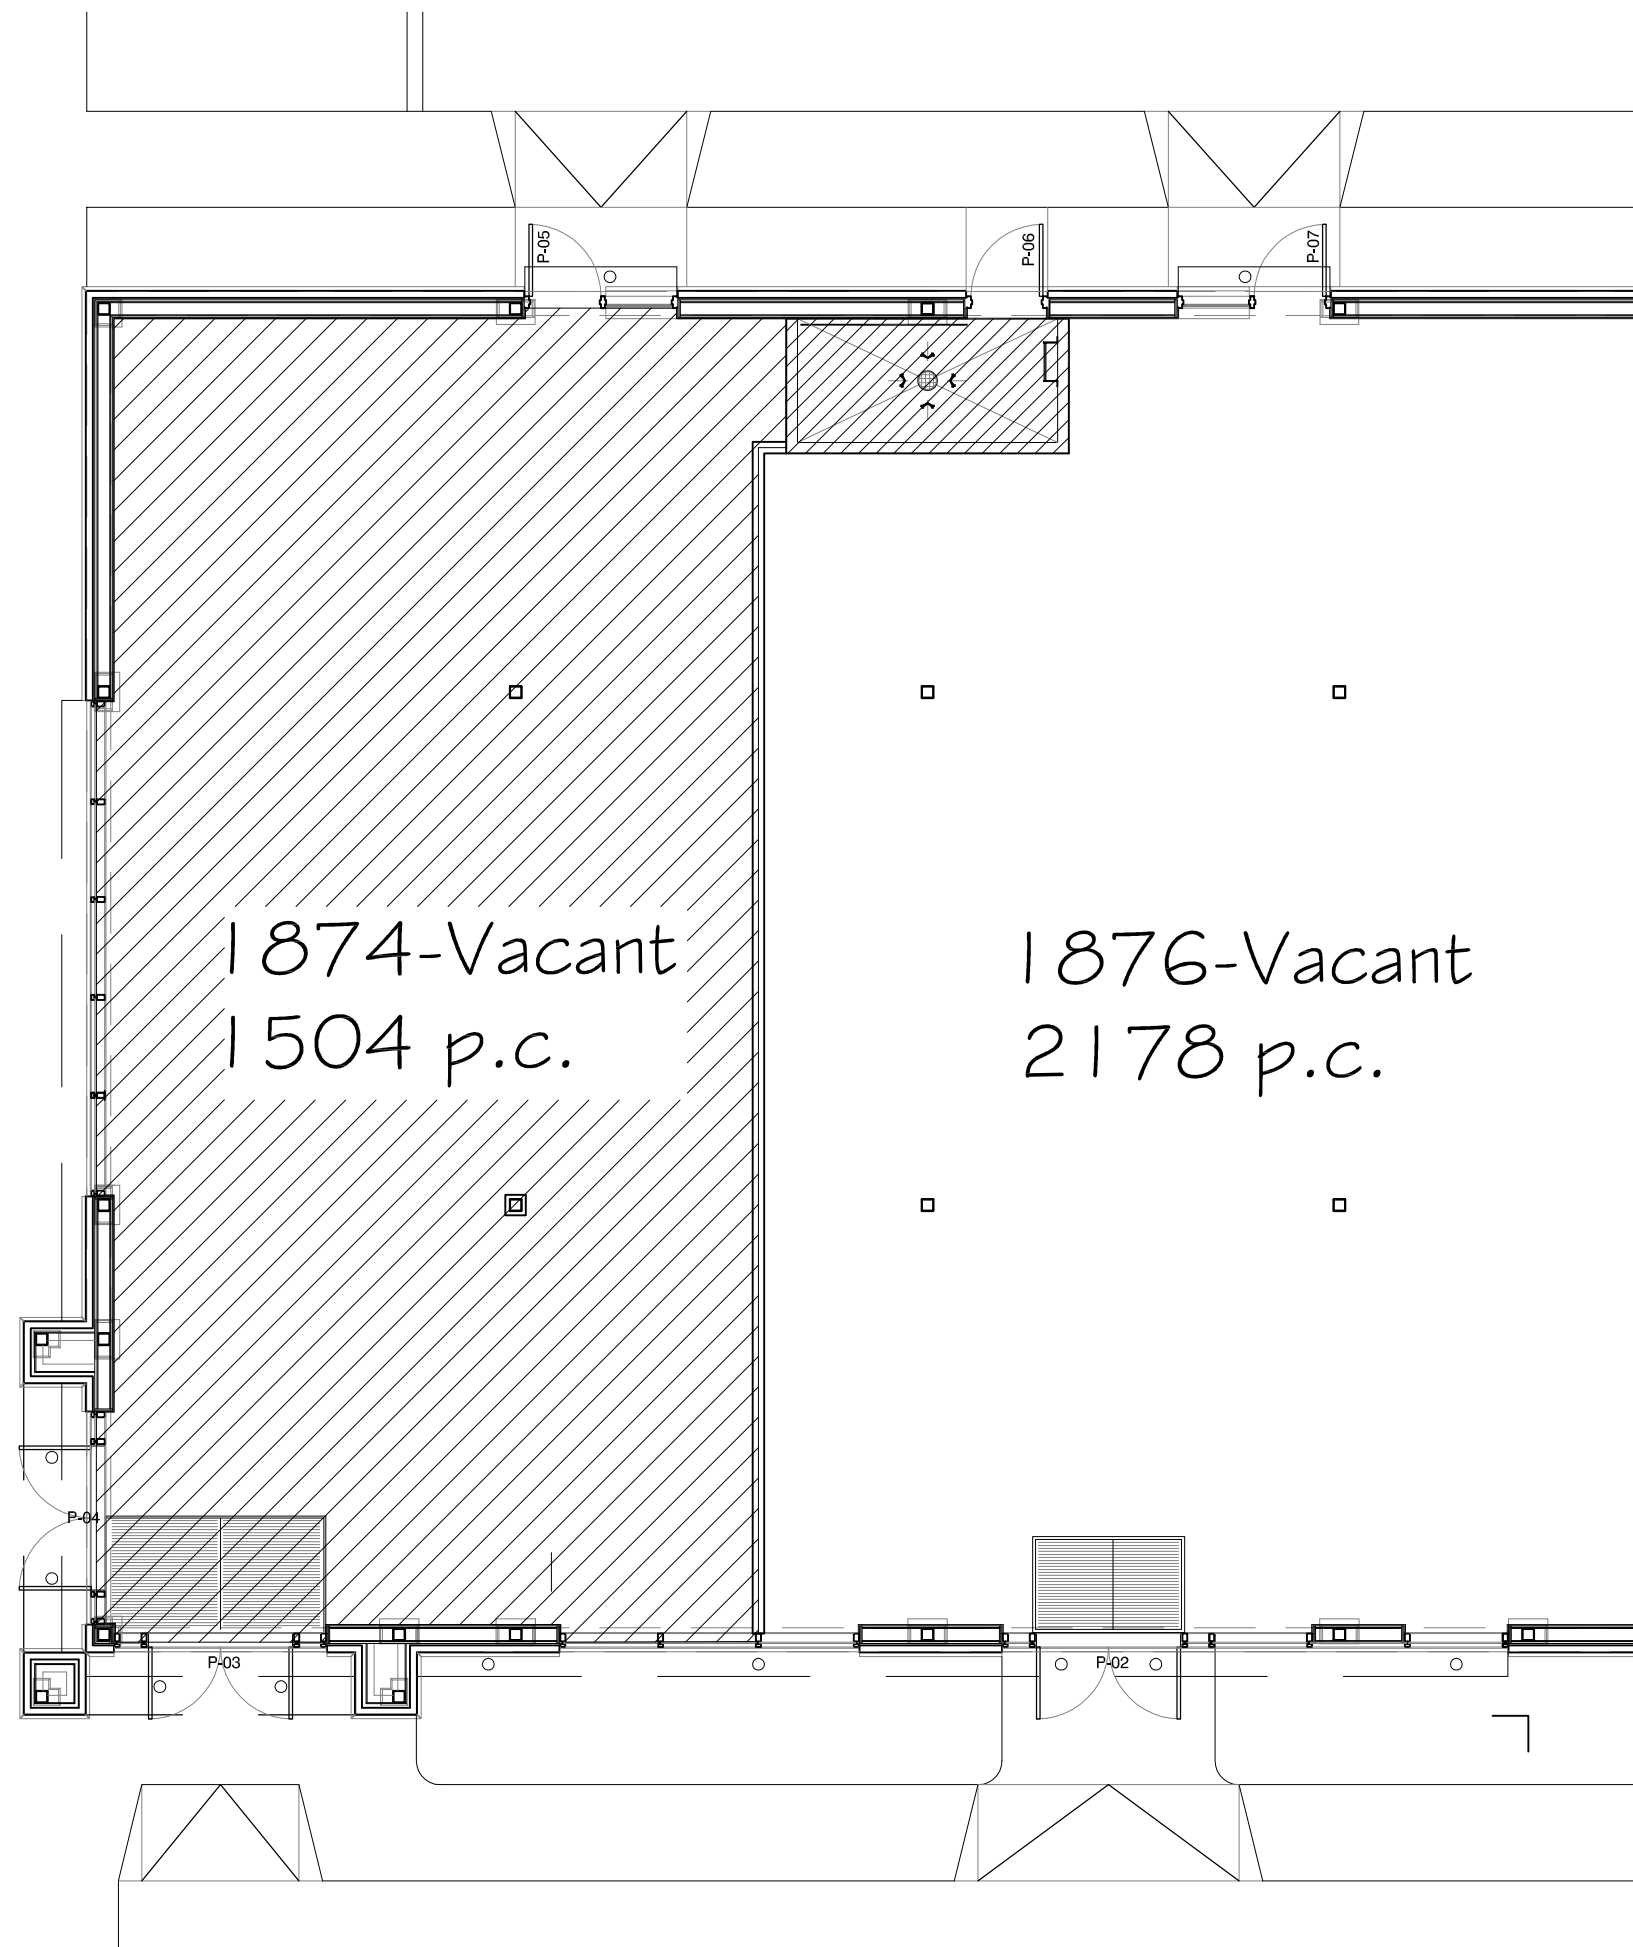

PROJET		
BATIMENT #16 CARREFOUR NOTRE-DAME II L'ANCIENNE-LORETTE		
TITRE		
PLAN D'ENSEMBLE LOCAL #1874		
ECHELLE		
1/8" = 1'-0"		
DATE		
21-12-2020		
REVISION	PAR	J M A
SCEAU		ARCHITECTE
		DESIGNER
		DESSINE PAR
		FEUILLE
		1
		1