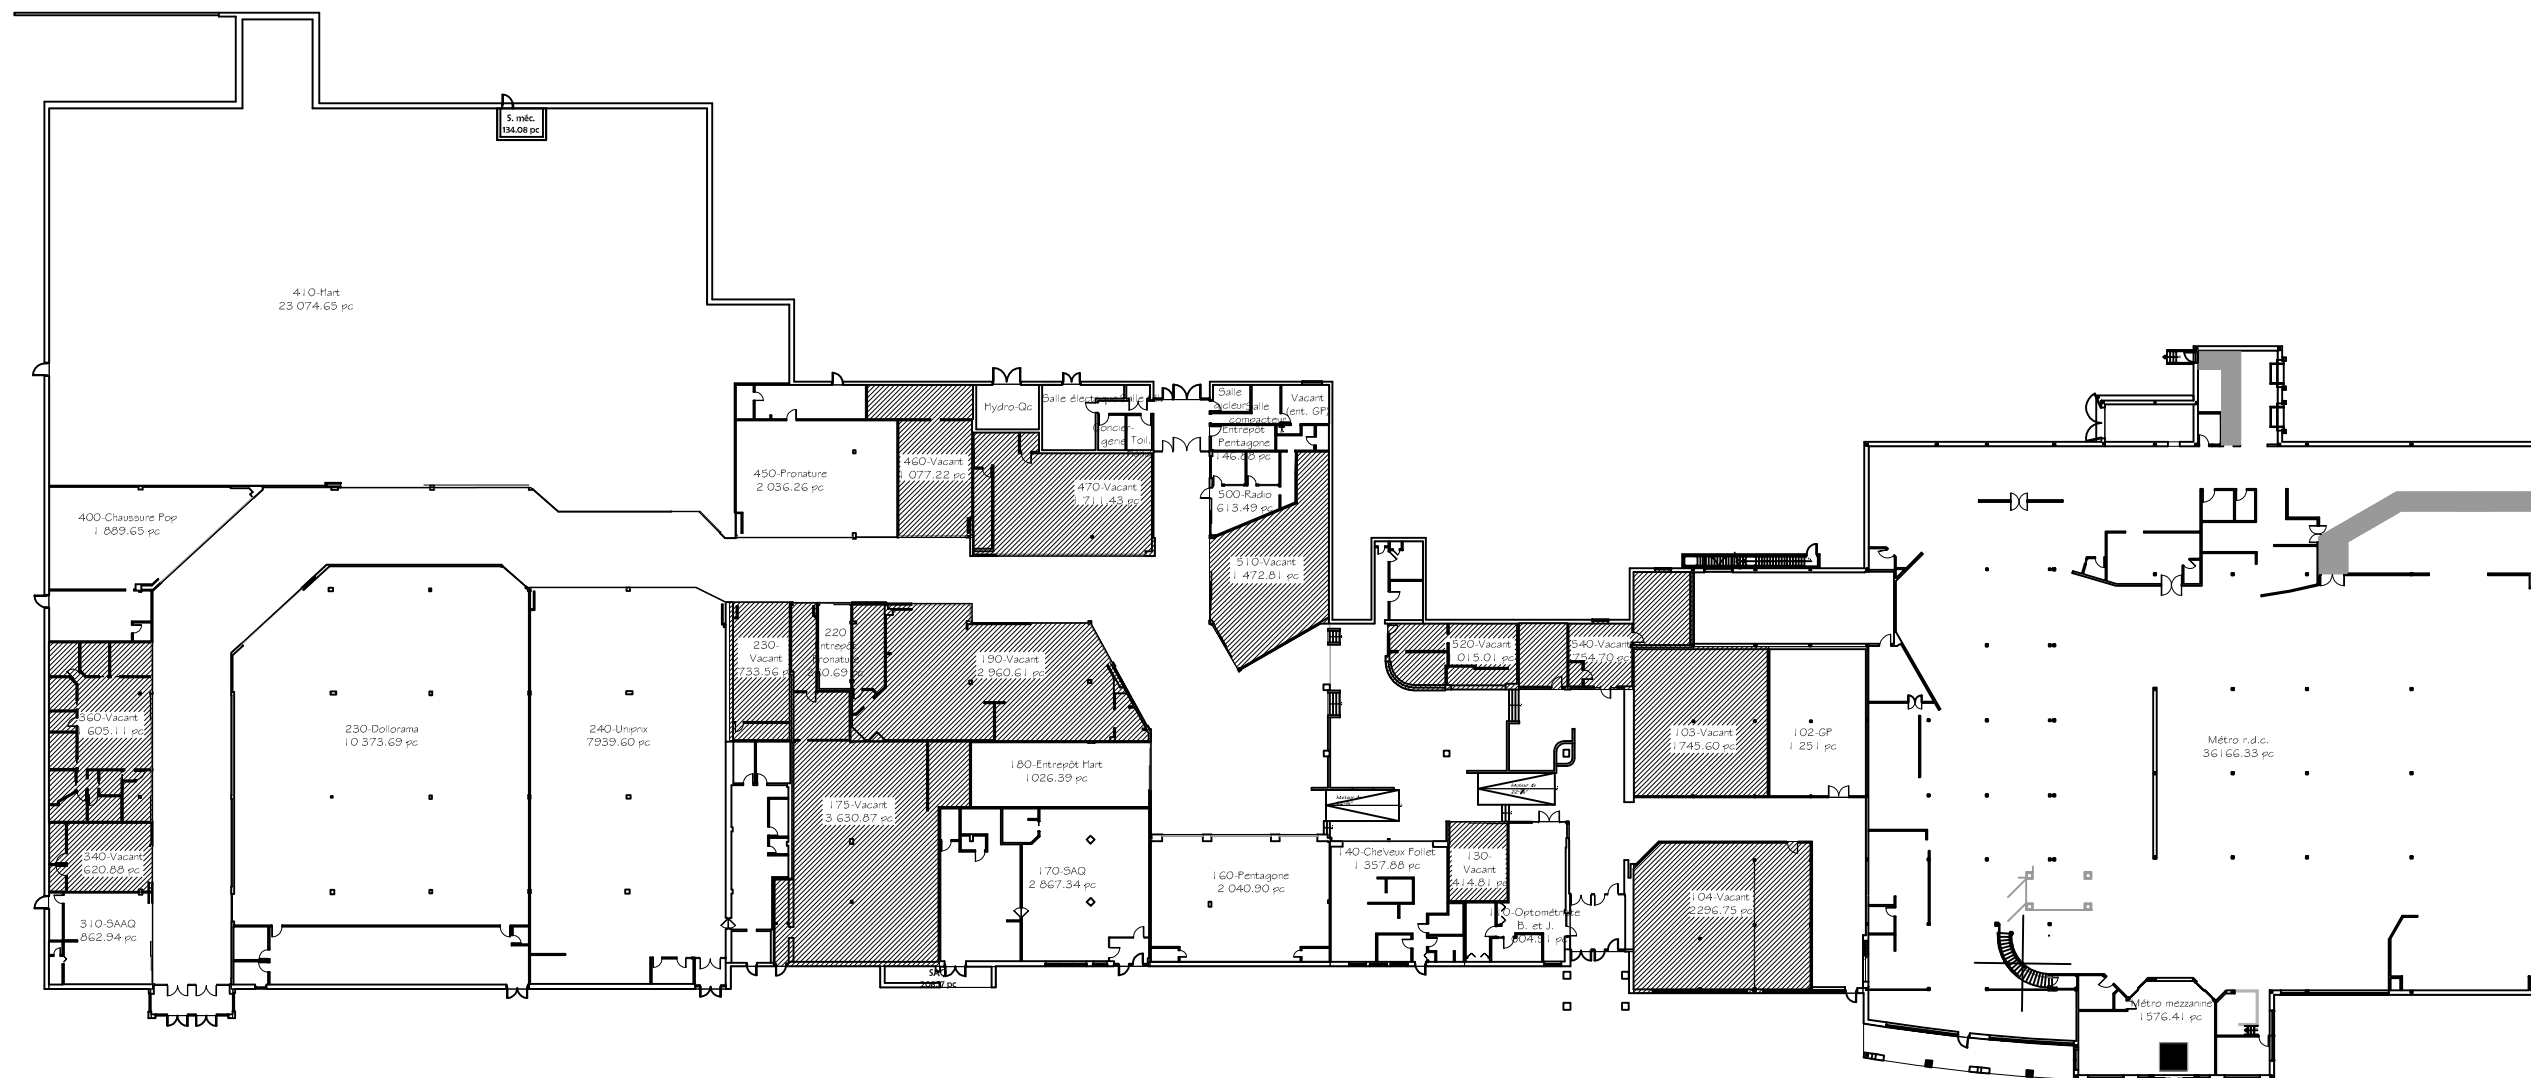

PROJET	BATIMENT #05 LES GALERIES MONT-JOLI MONT-JOLI	
TITRE	PLAN D'ENSEMBLE	
ECHELLE	" = 1'-0"	
DATE	30-05-2016	
REVISION	PAR	J M A
SCEAU	ARCHITECTE	DESIGNER
	DESSINE PAR	FELILLE
		1
		1