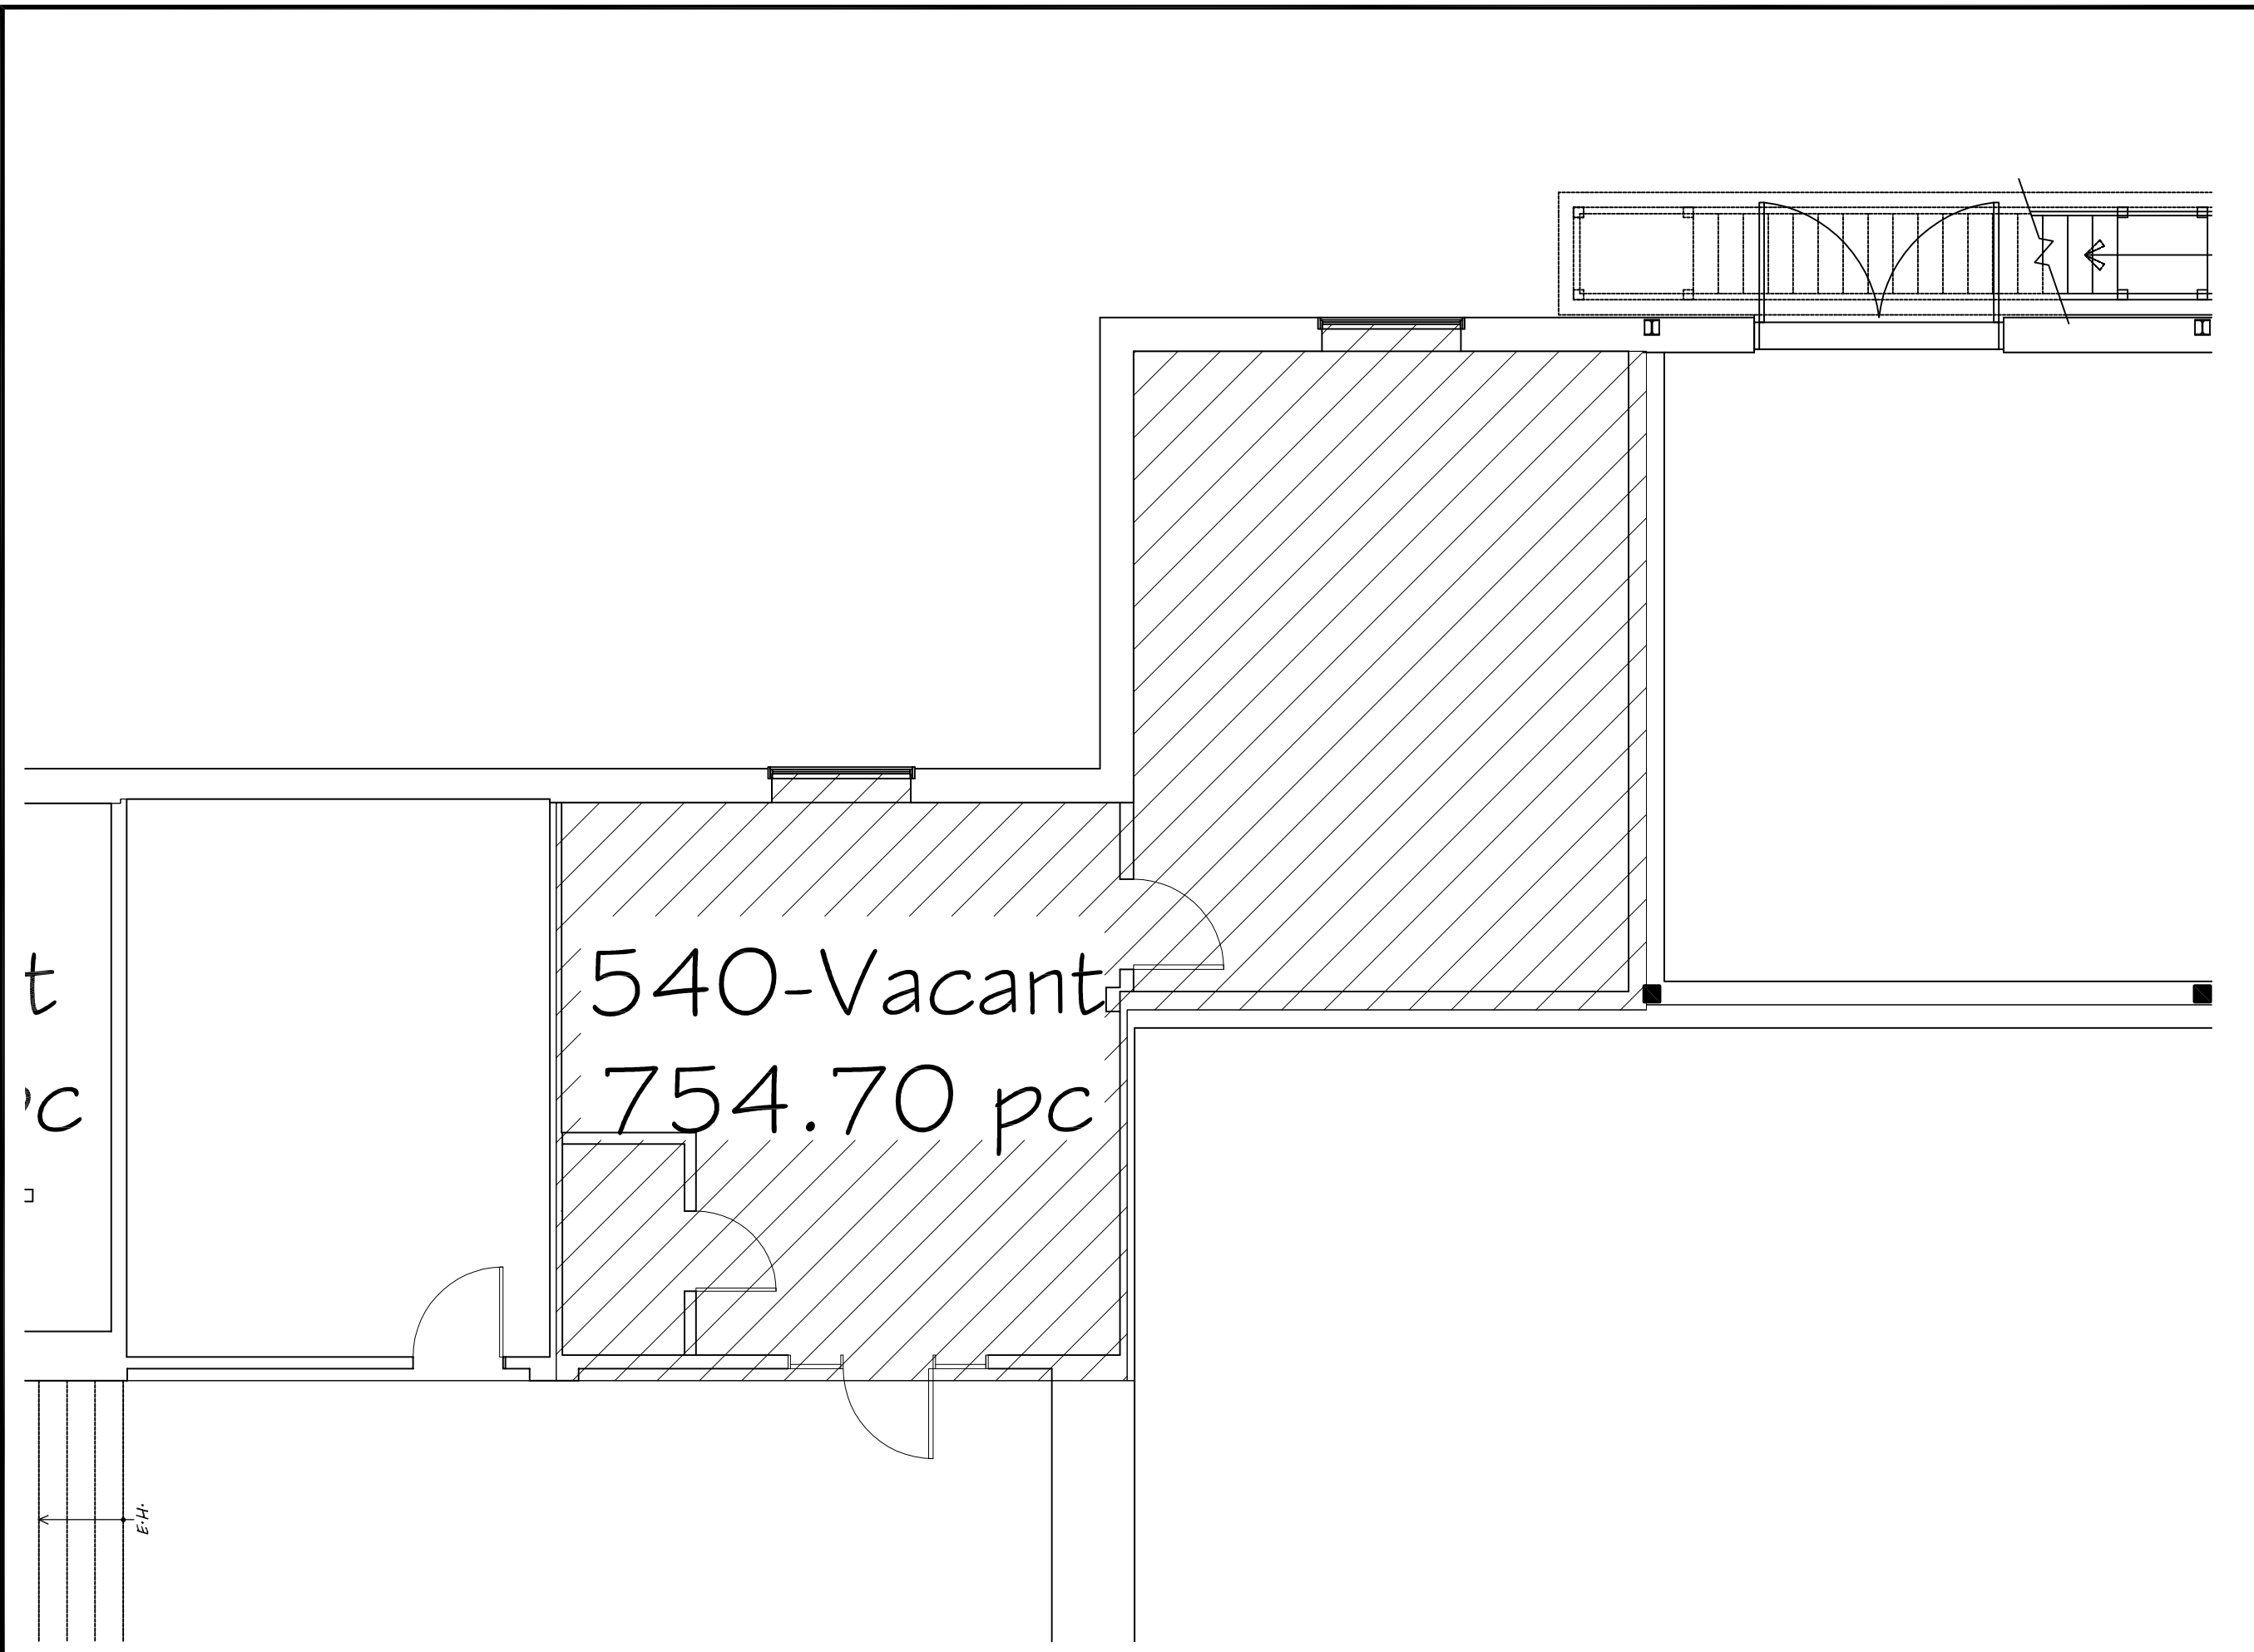

PROJET	BATIMENT #05 LES GALERIES MONT-JOLI MONT-JOLI	
TITRE	PLAN D'ENSEMBLE LOCAL # 540	
ECHELLE	3/16" = 1'-0"	
DATE	21-12-2020	
REVISION	PAR	J M A
SCEAU	ARCHITECTE	
	DESIGNER	
	DESINE PAR	
	FEUILLE 1 / 1	