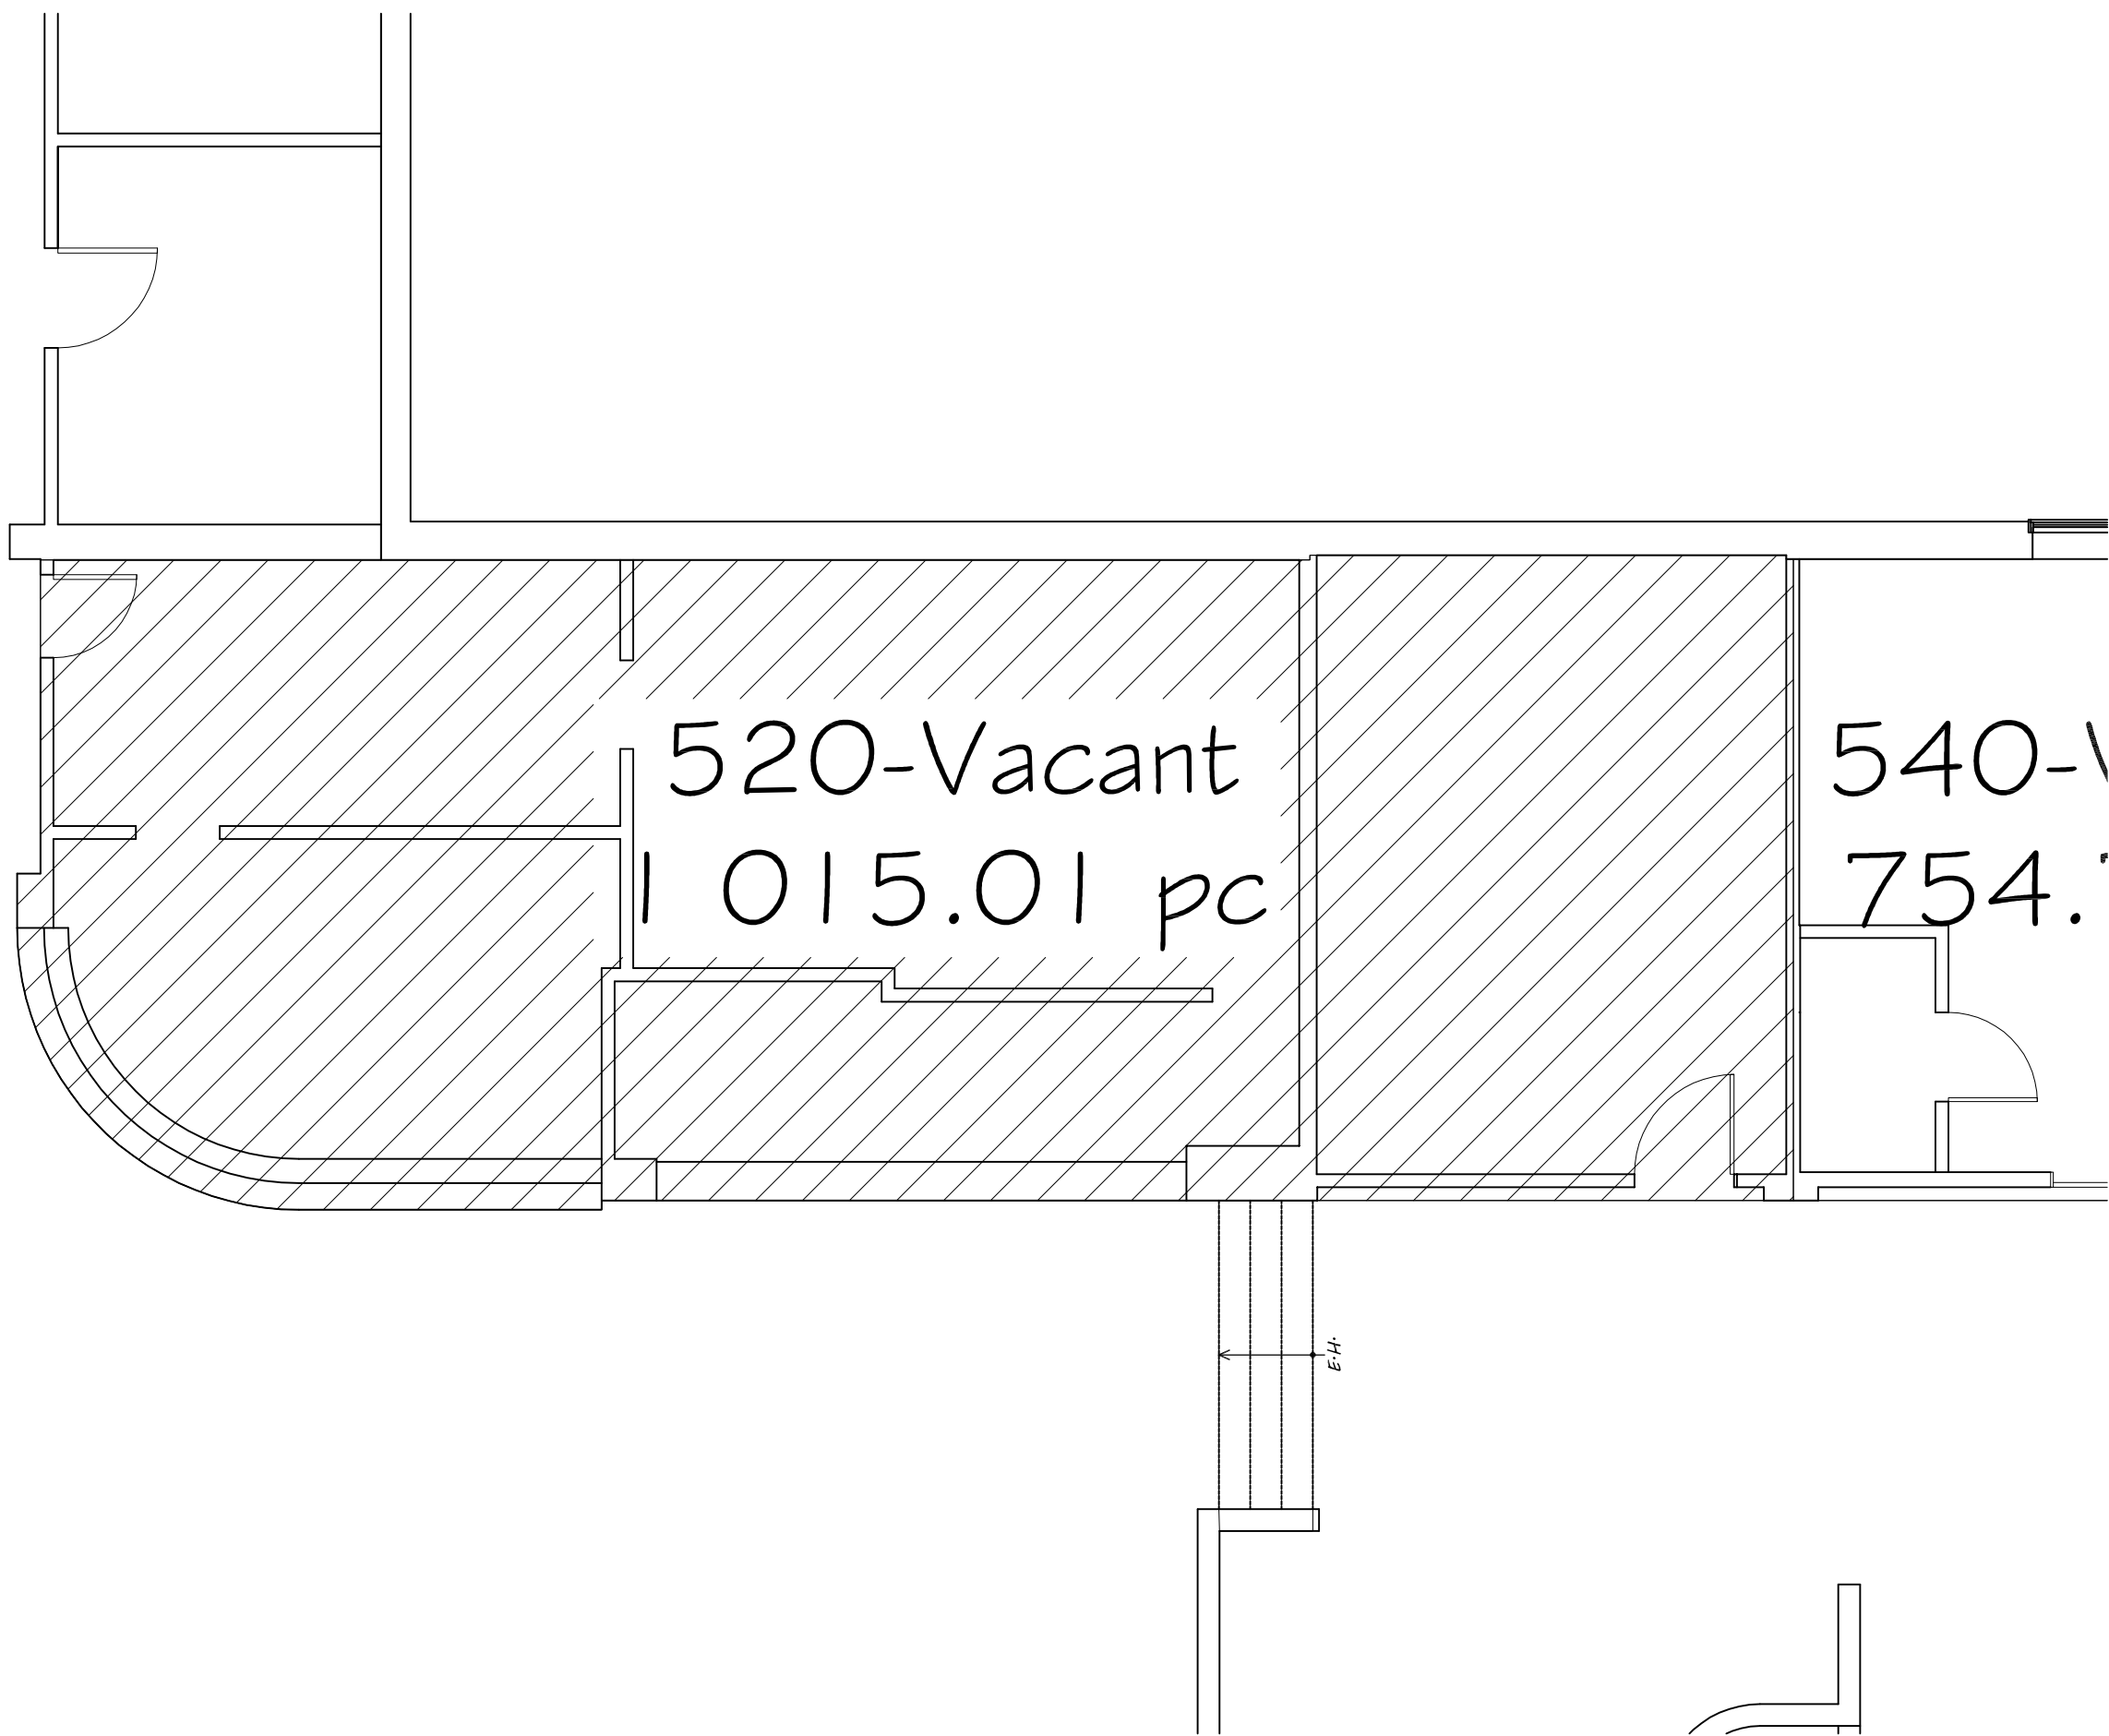

1866, Rue Notre-Dame bur. 244
L'Ancienne-Lorette (Québec) G2E 3C8
Tél.: (418) 651-6727 # 202
Télécopie: (418) 651-5186
www.groupegp.com
Plans:amguilbert@groupegp.com

NOTE:
L'UTILISATEUR DE CE PLAN RECONNAIT ET
ACCEPTÉ QU'IL PEUT Y AVOIR UNE DIFFÉRENCE
ENTRE CE PLAN ET LA SITUATION RÉELLE DE
SORTE QU'IL APPARTIENT À L'UTILISATEUR DE
CE PLAN DE FAIRE TOUTES LES VÉRIFICATIONS
NÉCESSAIRES SUR PLACE ET D'AVISER PAR ÉCRIT
LE PROPRIÉTAIRE DE TOUTE(S) DIFFÉRENCE(S),
LE CAS ÉCHEANT, ENTRE CE PLAN ET LA
SITUATION RÉELLE.

PROJET	BATIMENT #05 LES GALERIES MONT-JOLI MONT-JOLI	
TITRE	PLAN D'ENSEMBLE LOCAL # 520	
ECHELLE	3/16" = 1'-0"	
DATE	21-12-2020	
REVISION	PAR	J M A
SCEAU	ARCHITECTE	
	DESIGNER	
	DESSINE PAR	
	FEUILLE 1 1	