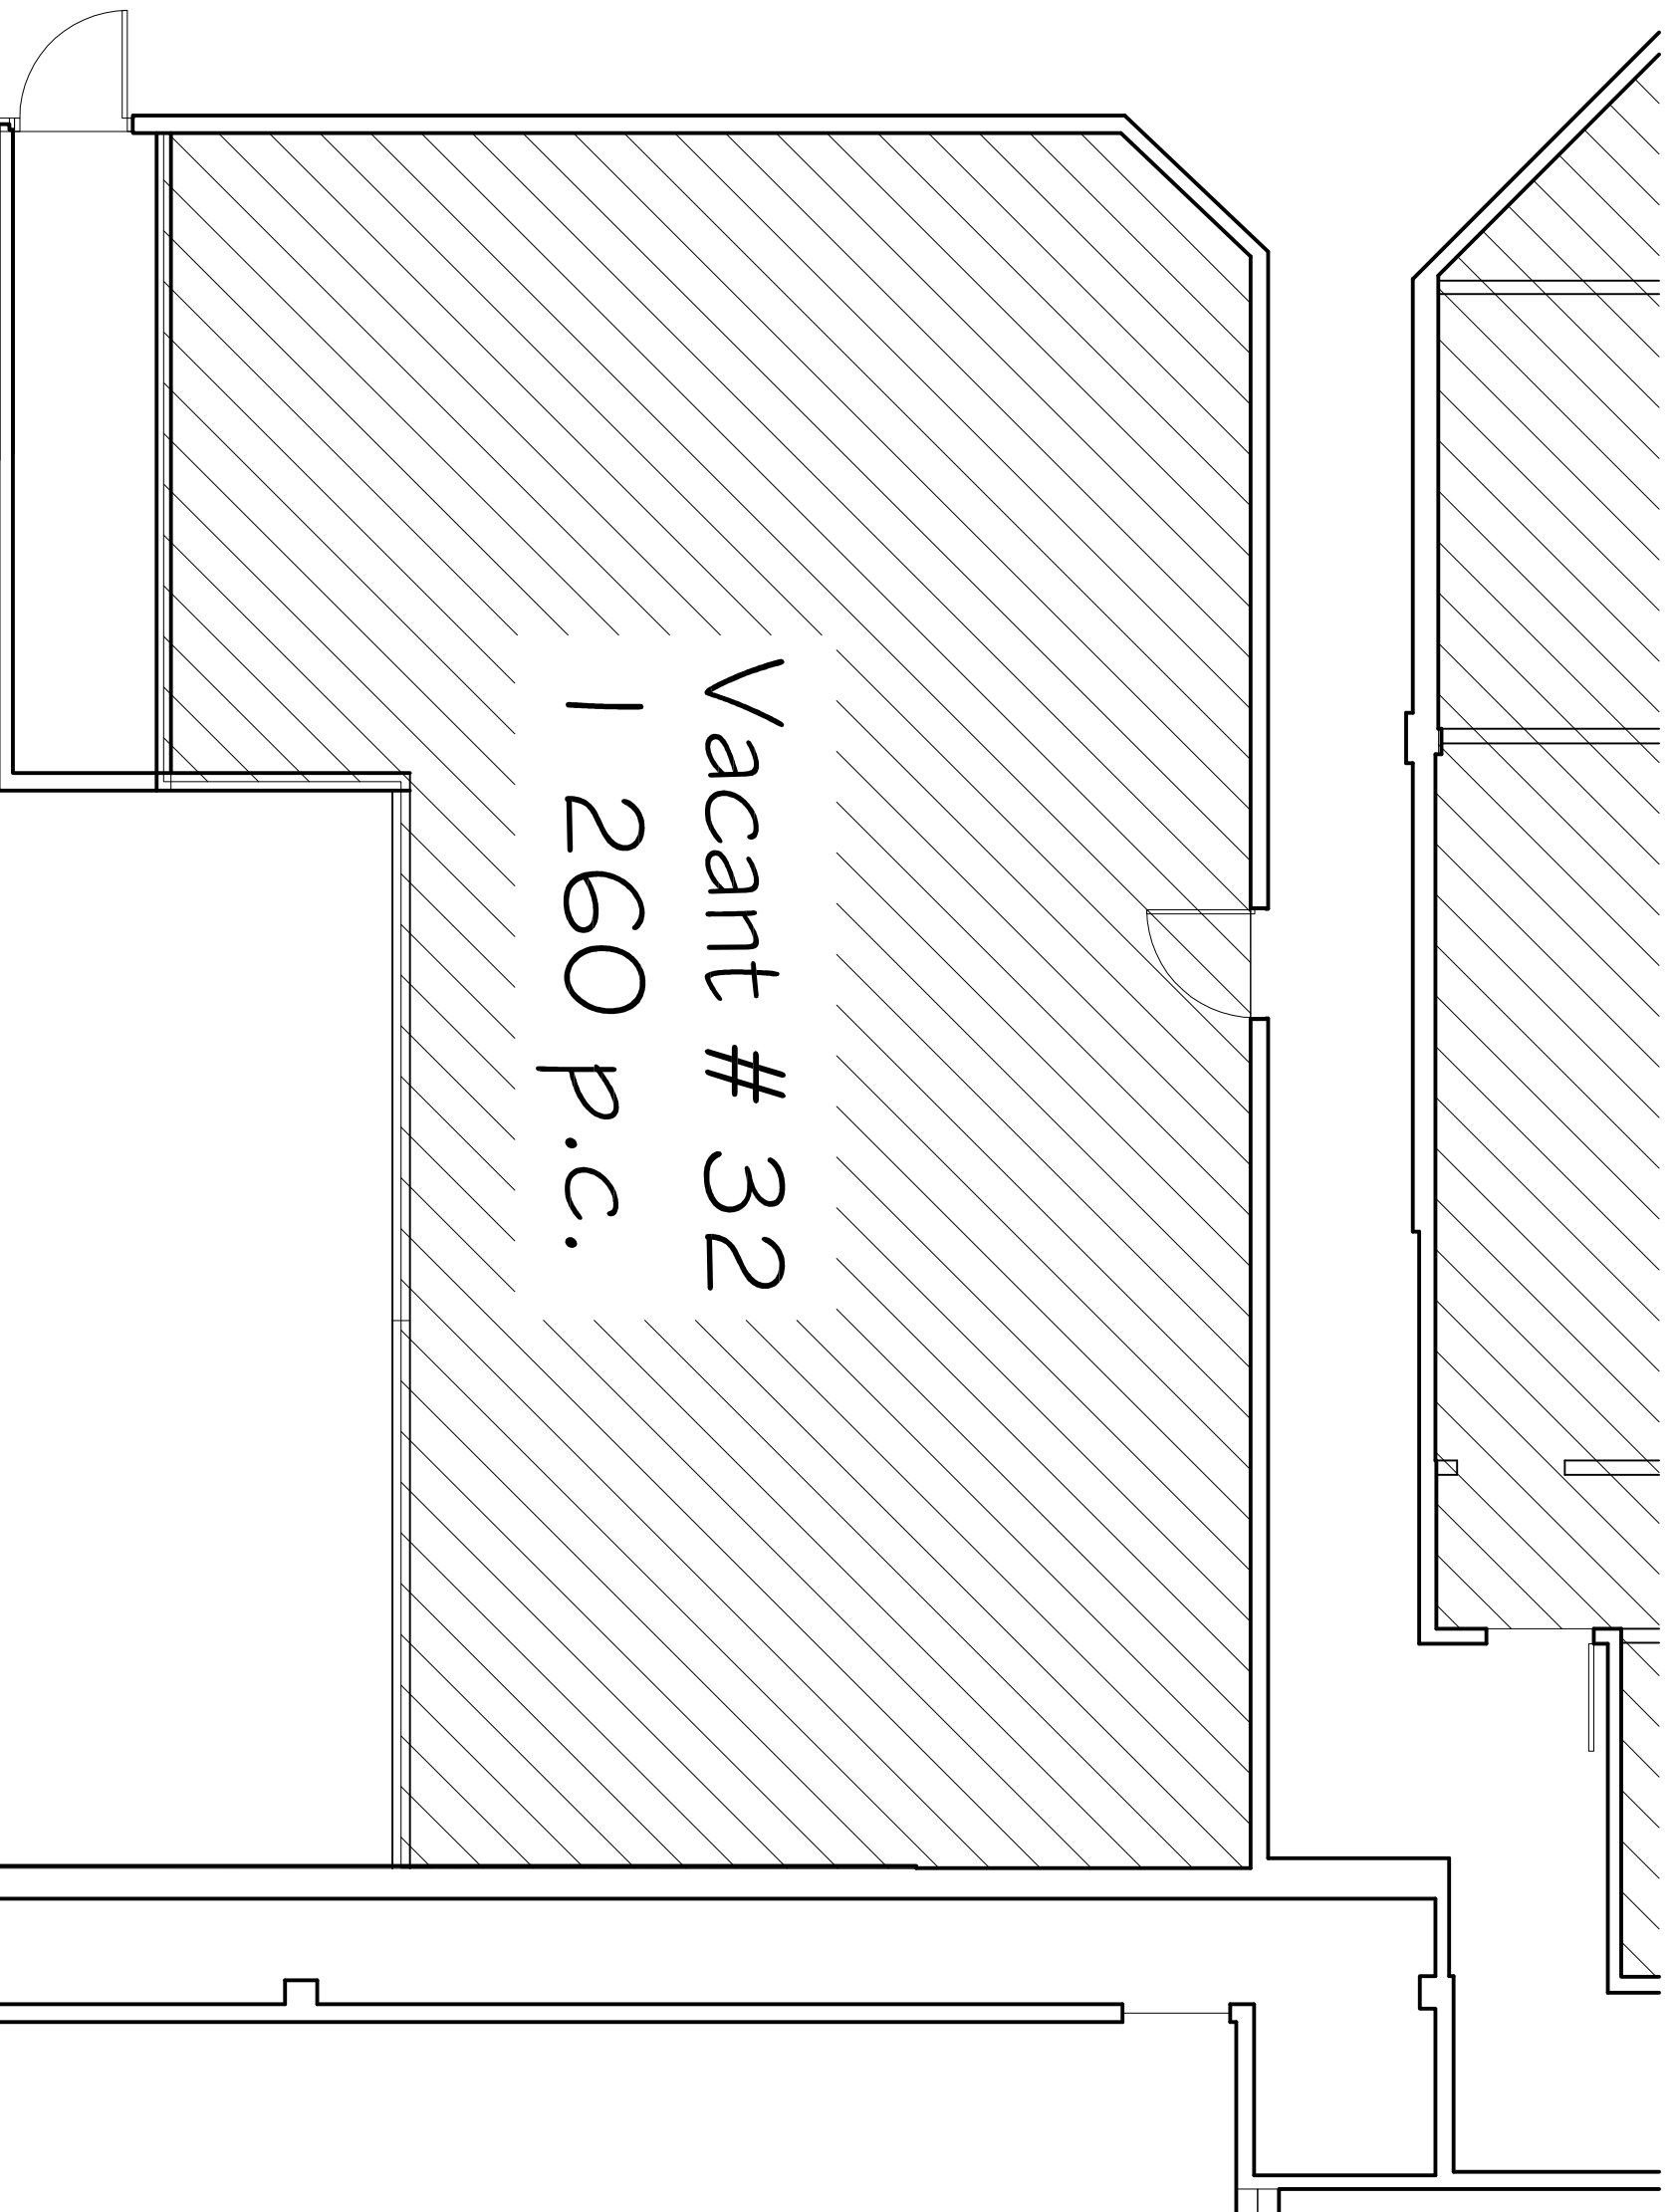

Vacant # 32
1 260 p.c.

PROJET
BÂTIMENT #02
LES GALERIES RIMOUSKI
RIMOUSKI

TITRE
PLAN D'ENSEMBLE
R.D.C.
LOCAL #32

ÉCHELLE
3/16" = 1'-0"

DATE
04-10-2017

REVISION
PAR J.M.A.

SCAU
ARCHITECTE

DESIGNER