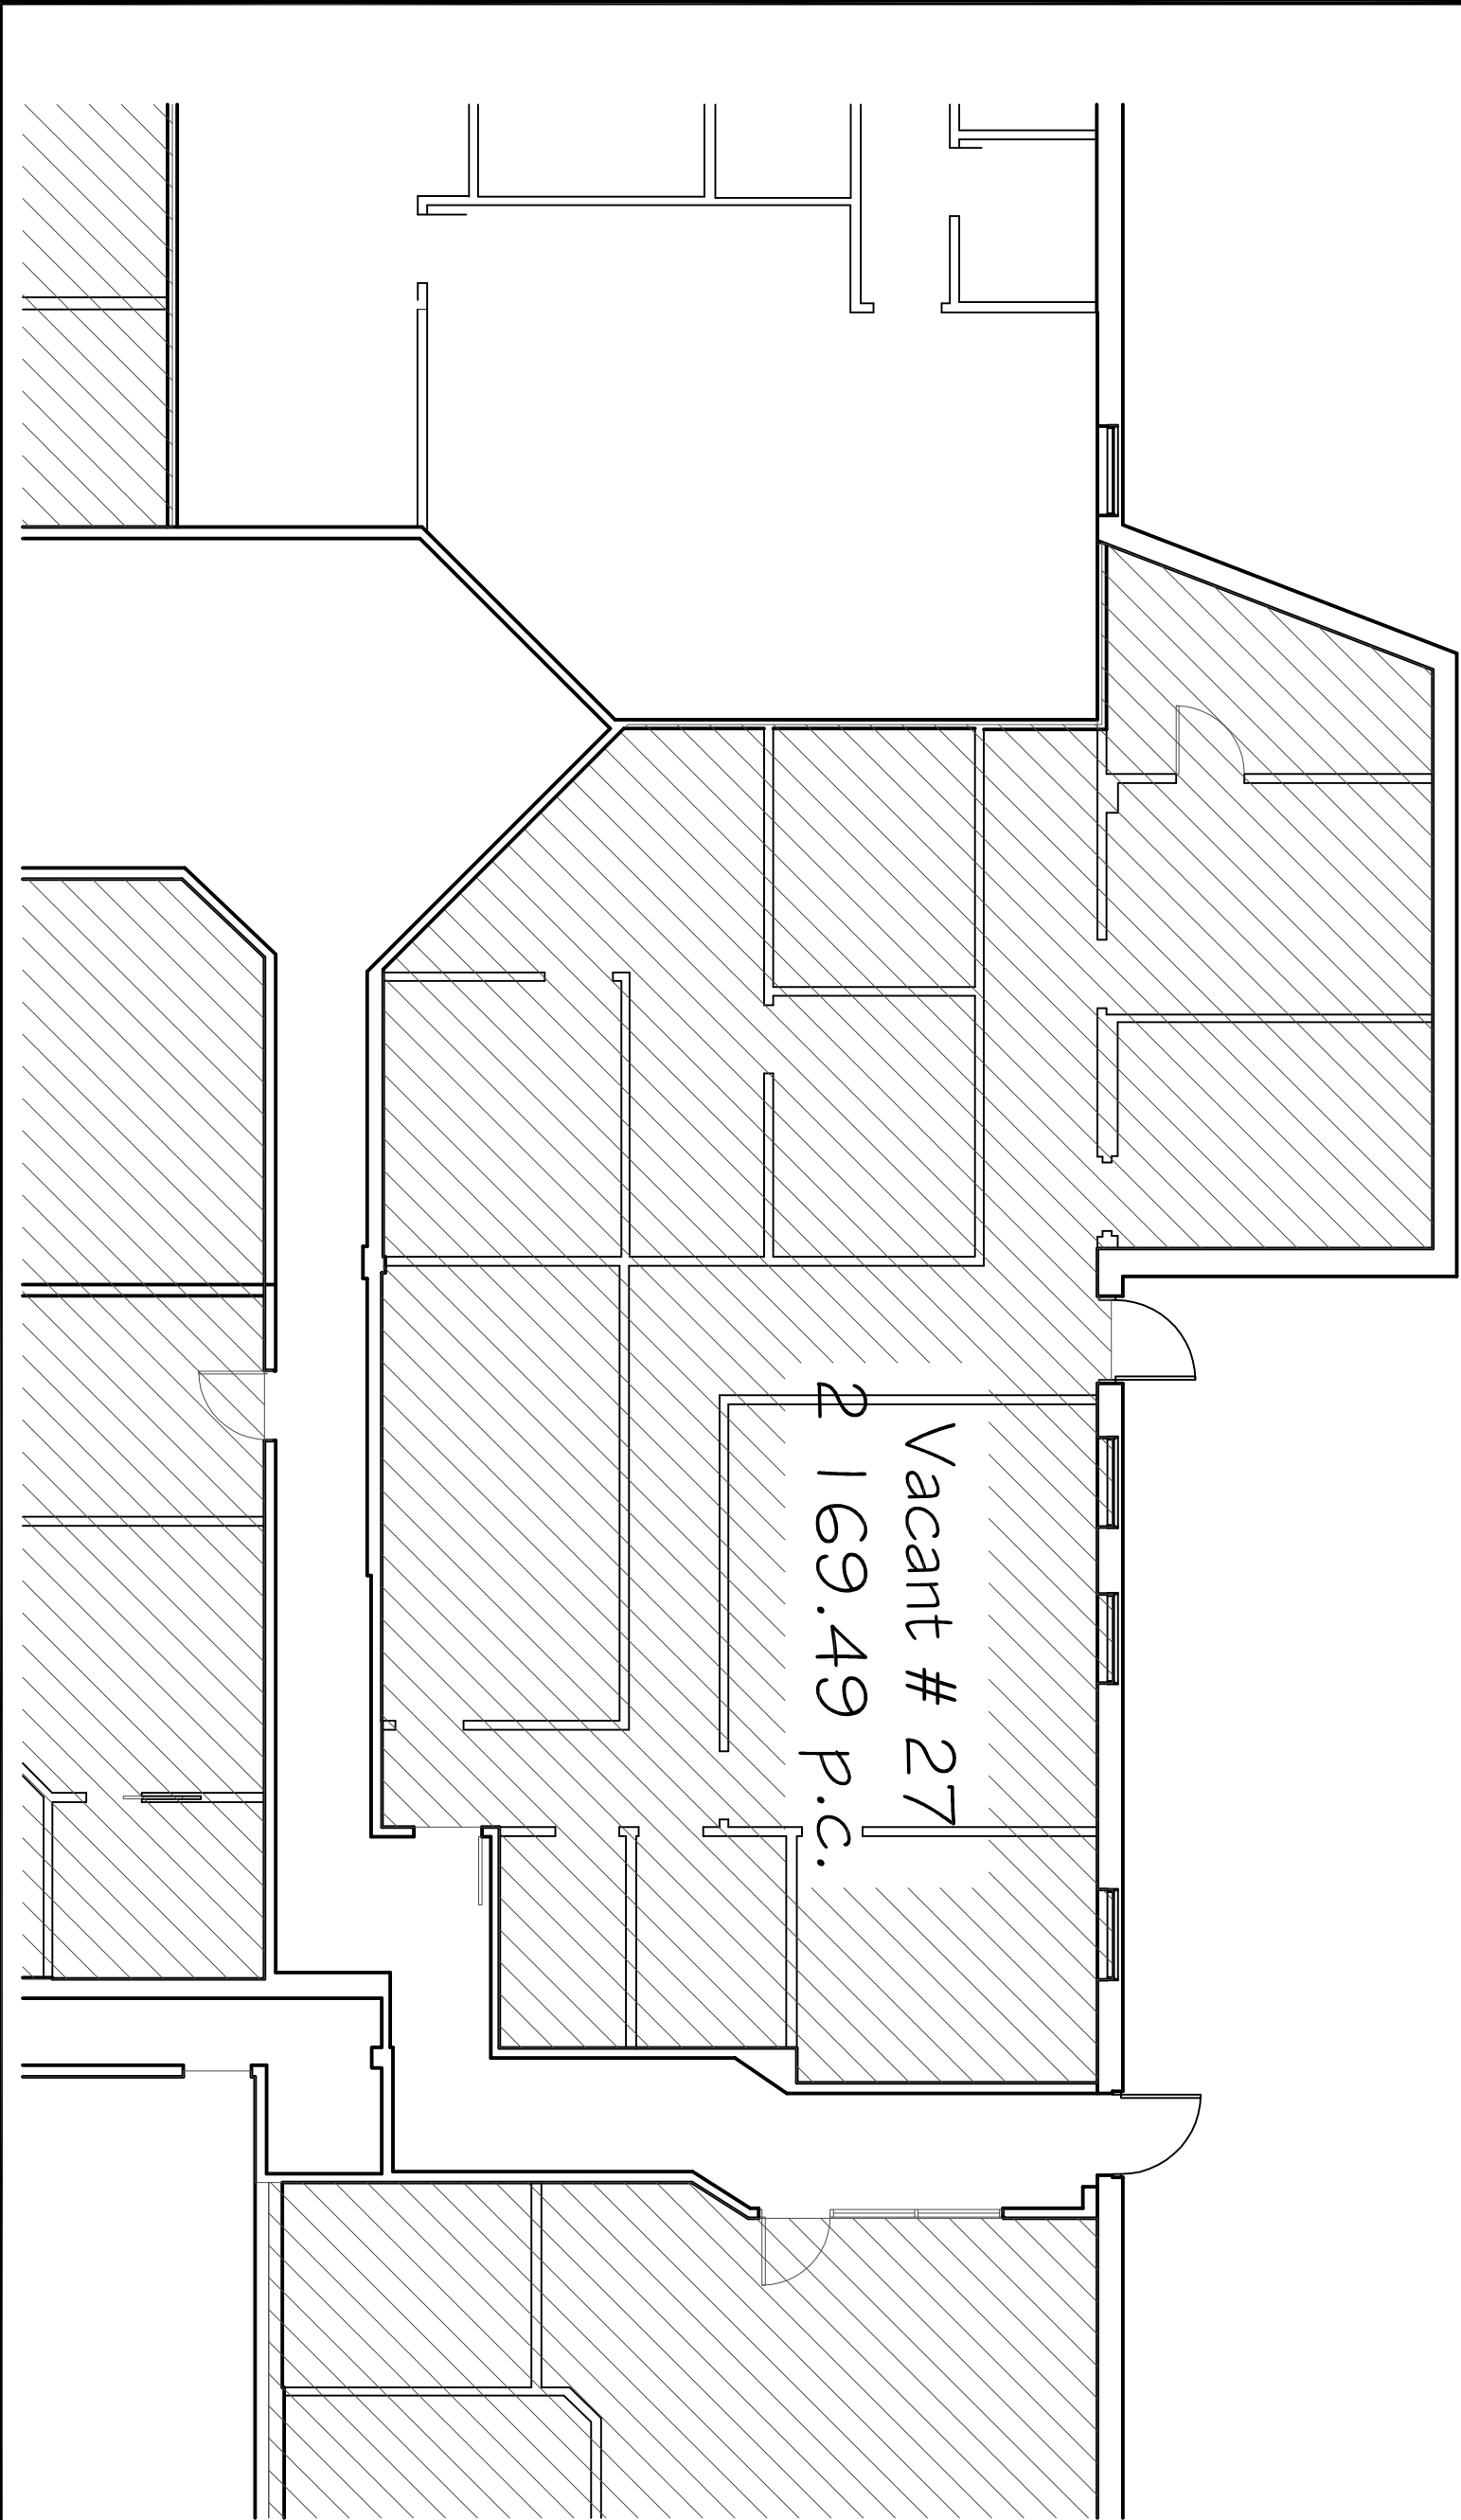

1866, Rue Notre-Dame bur. 244
L'Ancienne-Lorette (Québec) G2E 3C8
TéL: (418) 651-6727 # 202
TéLécopie: (418) 651-5186
www.groupepgp.com
Plans:amgilbert@groupepgp.com

NOTE:
L'UTILISATEUR DE CE PLAN RECONNAÎT ET
ACCEPTÉ QU'IL PEUT Y AVOIR UNE DIFFÉRENCE
ENTRE CE PLAN ET LA SITUATION RÉELLE DE
SORTIE QU'IL APPARTIENT À L'UTILISATEUR DE
CE PLAN DE FAIRE TOUTES LES VÉRIFICATIONS
NÉCESSAIRES SUR PLACE ET D'AVISER PAR ÉCRIT
LE PROPRIÉTAIRE DE TOUTES(D) DIFFÉRENCES(S),
LE CAS ÉCHEANT, ENTRE CE PLAN ET LA
SITUATION RÉELLE.

PROJET	BÂTIMENT #02 LES GALERIES RIMOUSKI RIMOUSKI		
TITRE	PLAN D'ENSEMBLE R.D.C. LOCAL #27		
ÉCHELLE	1/8" = 1'-0"		
DATE	29-01-2014		
REVISION	PAR	J M A	
SCAUX	ARCHITECTE	DESIGNER	DESIGNÉ PAR
			FEUILLE
			1
			1