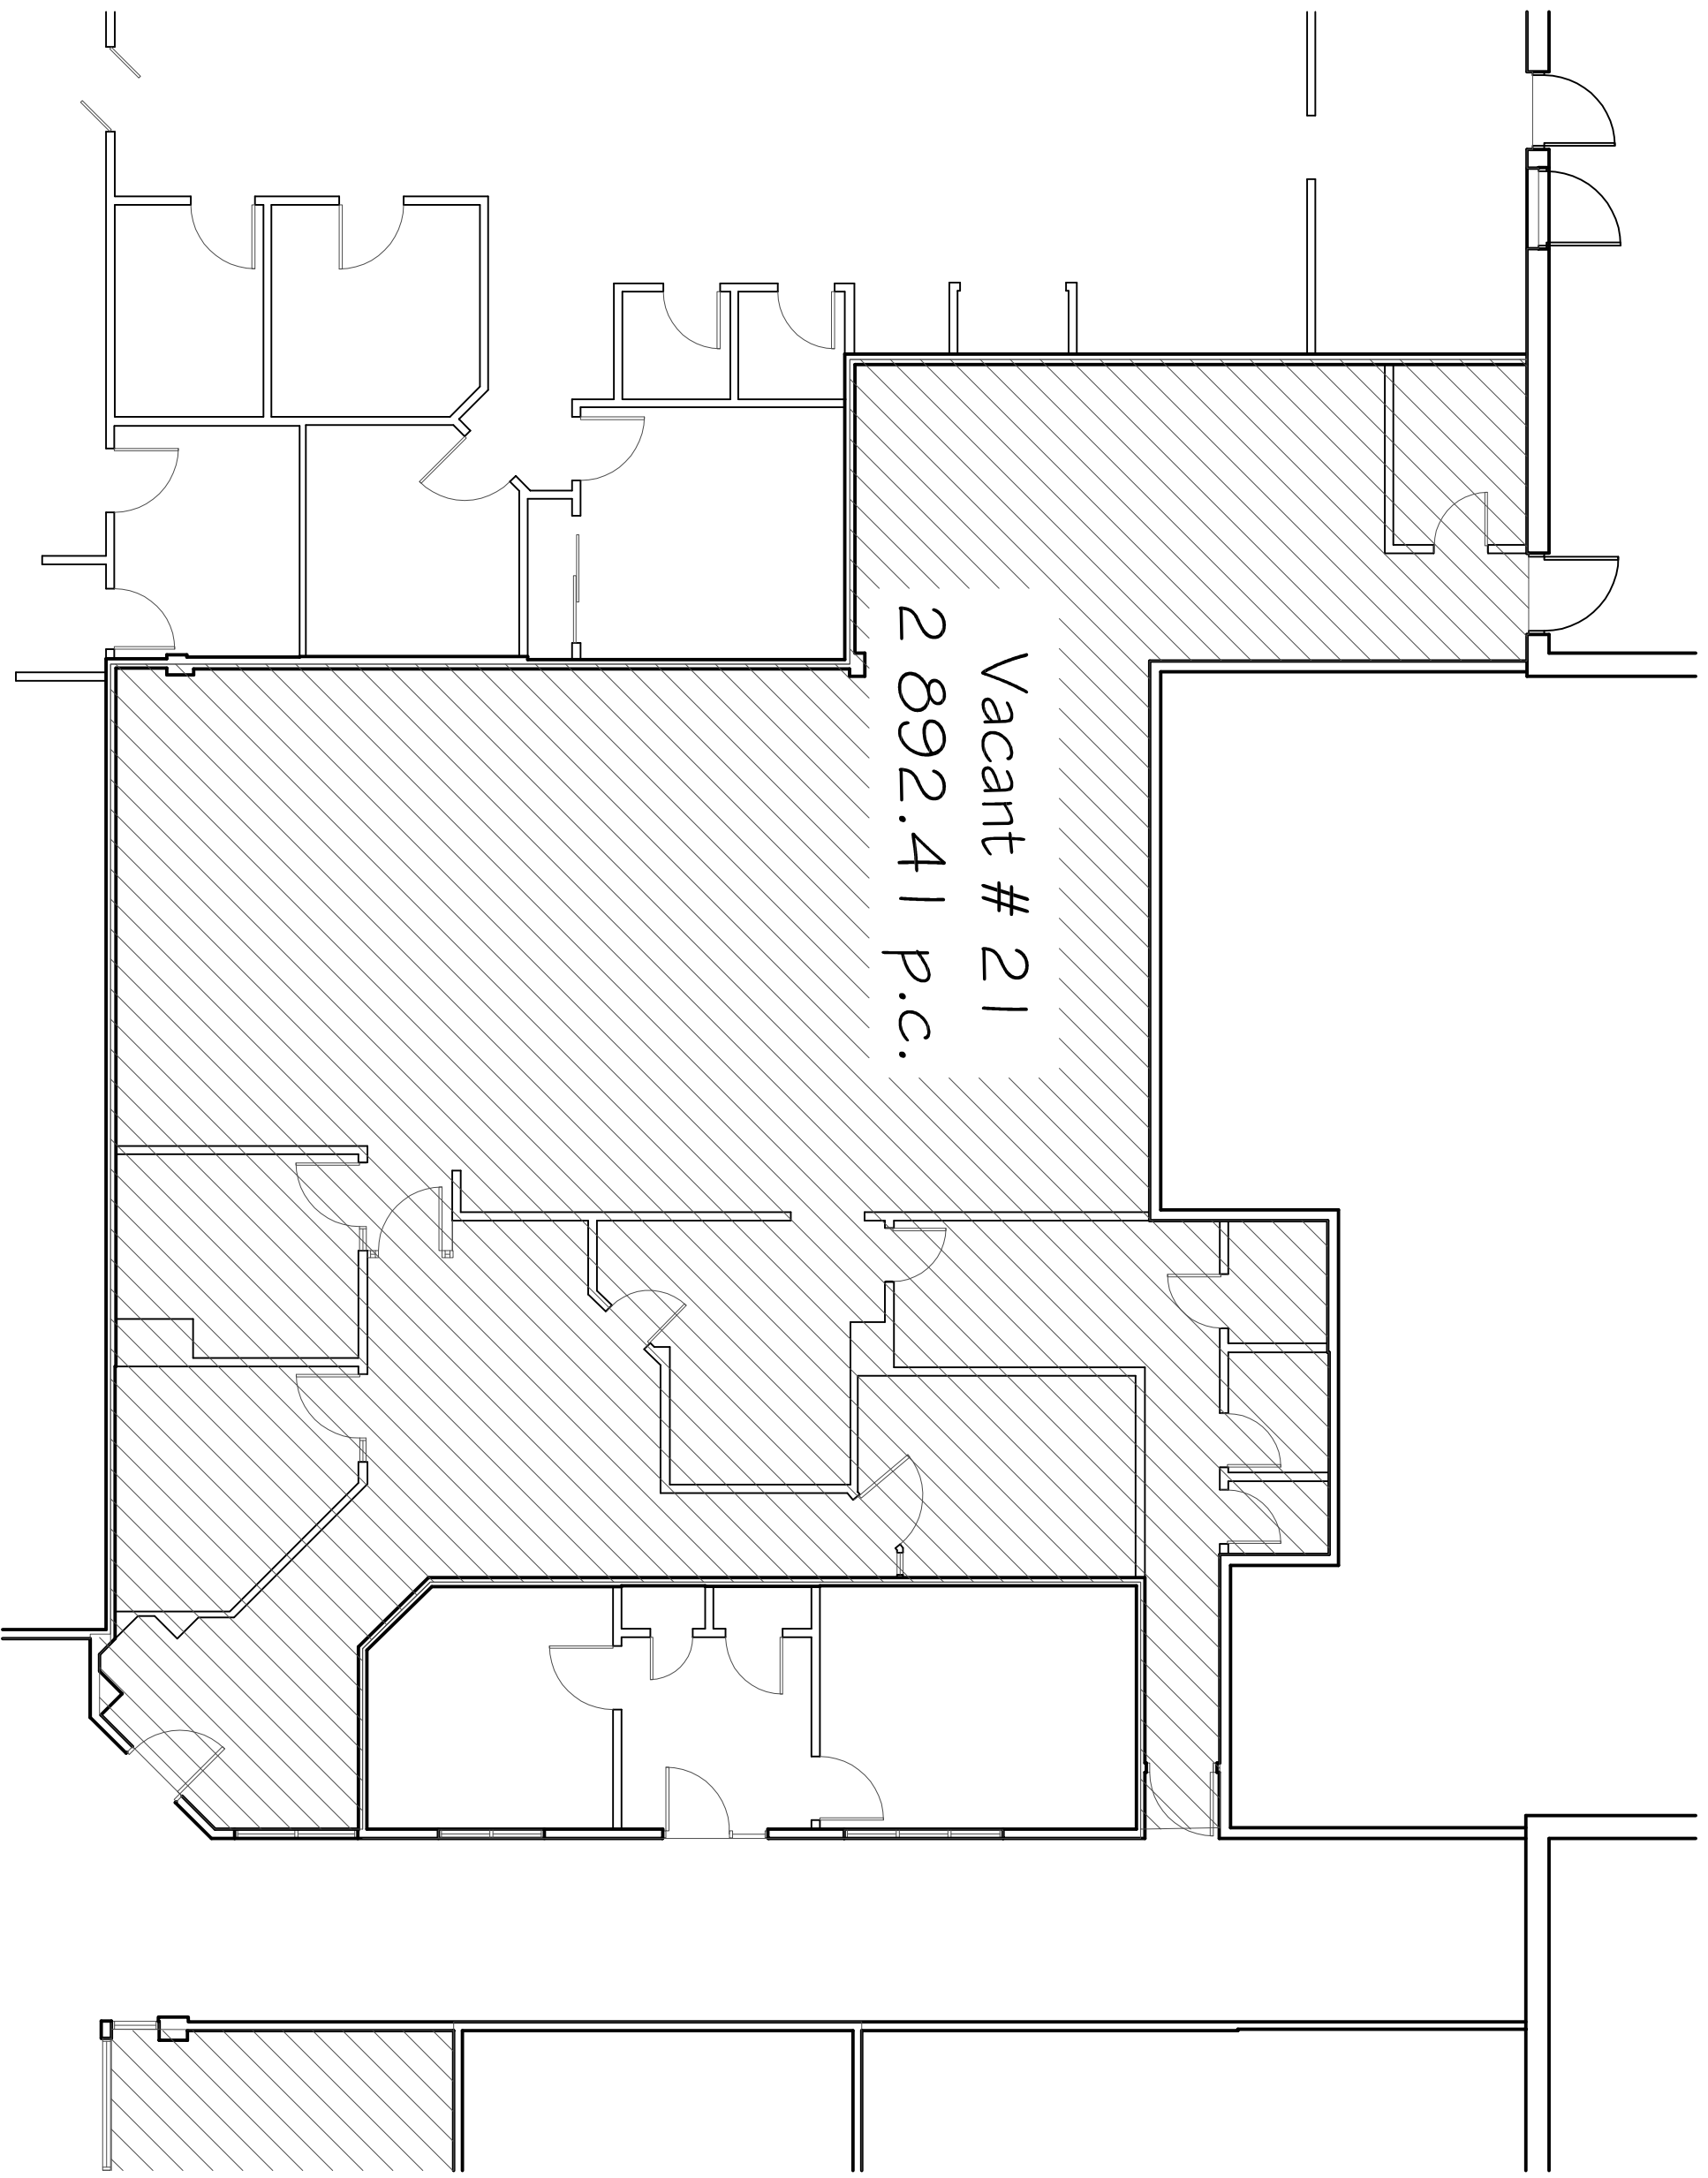

1866, Rue Notre-Dame bur. 244
L'Ancienne-Lorette (Québec) G2E 3C8
TéL: (418) 651-6727 # 202
TéLécopie: (418) 651-5186
www.groupepp.com
Plans:amgilbert@groupepp.com

NOTE:
L'UTILISATEUR DE CE PLAN RECONNAÎT ET
ACCEPTÉ QU'IL PEUT Y AVOIR UNE DIFFÉRENCE
ENTRE CE PLAN ET LA SITUATION RÉELLE DE
SORTIE QU'IL APPARTIENT À L'UTILISATEUR DE
CE PLAN DE FAIRE TOUTES LES VÉRIFICATIONS
NÉCESSAIRES SUR PLACE ET D'AVISER PAR ÉCRIT
LE PROPRIÉTAIRE DE TOUTES(D) DIFFÉRENCES,
LE CAS ÉCHEANT, ENTRE CE PLAN ET LA
SITUATION RÉELLE.

Vacant # 21
2 892.41 P.C.

PROJET		BÂTIMENT #02 LES GALERIES RIMOUSKI RIMOUSKI	
TITRE		PLAN D'ENSEMBLE R.D.C. LOCAL #21	
ÉCHELLE	1/8" = 1'-0"		
DATE	29-01-2014		
REVISION	PAR	J M A	
SCAUF	ARCHITECTE	DESIGNER	DESIGNÉ PAR
		1	1
		1	1