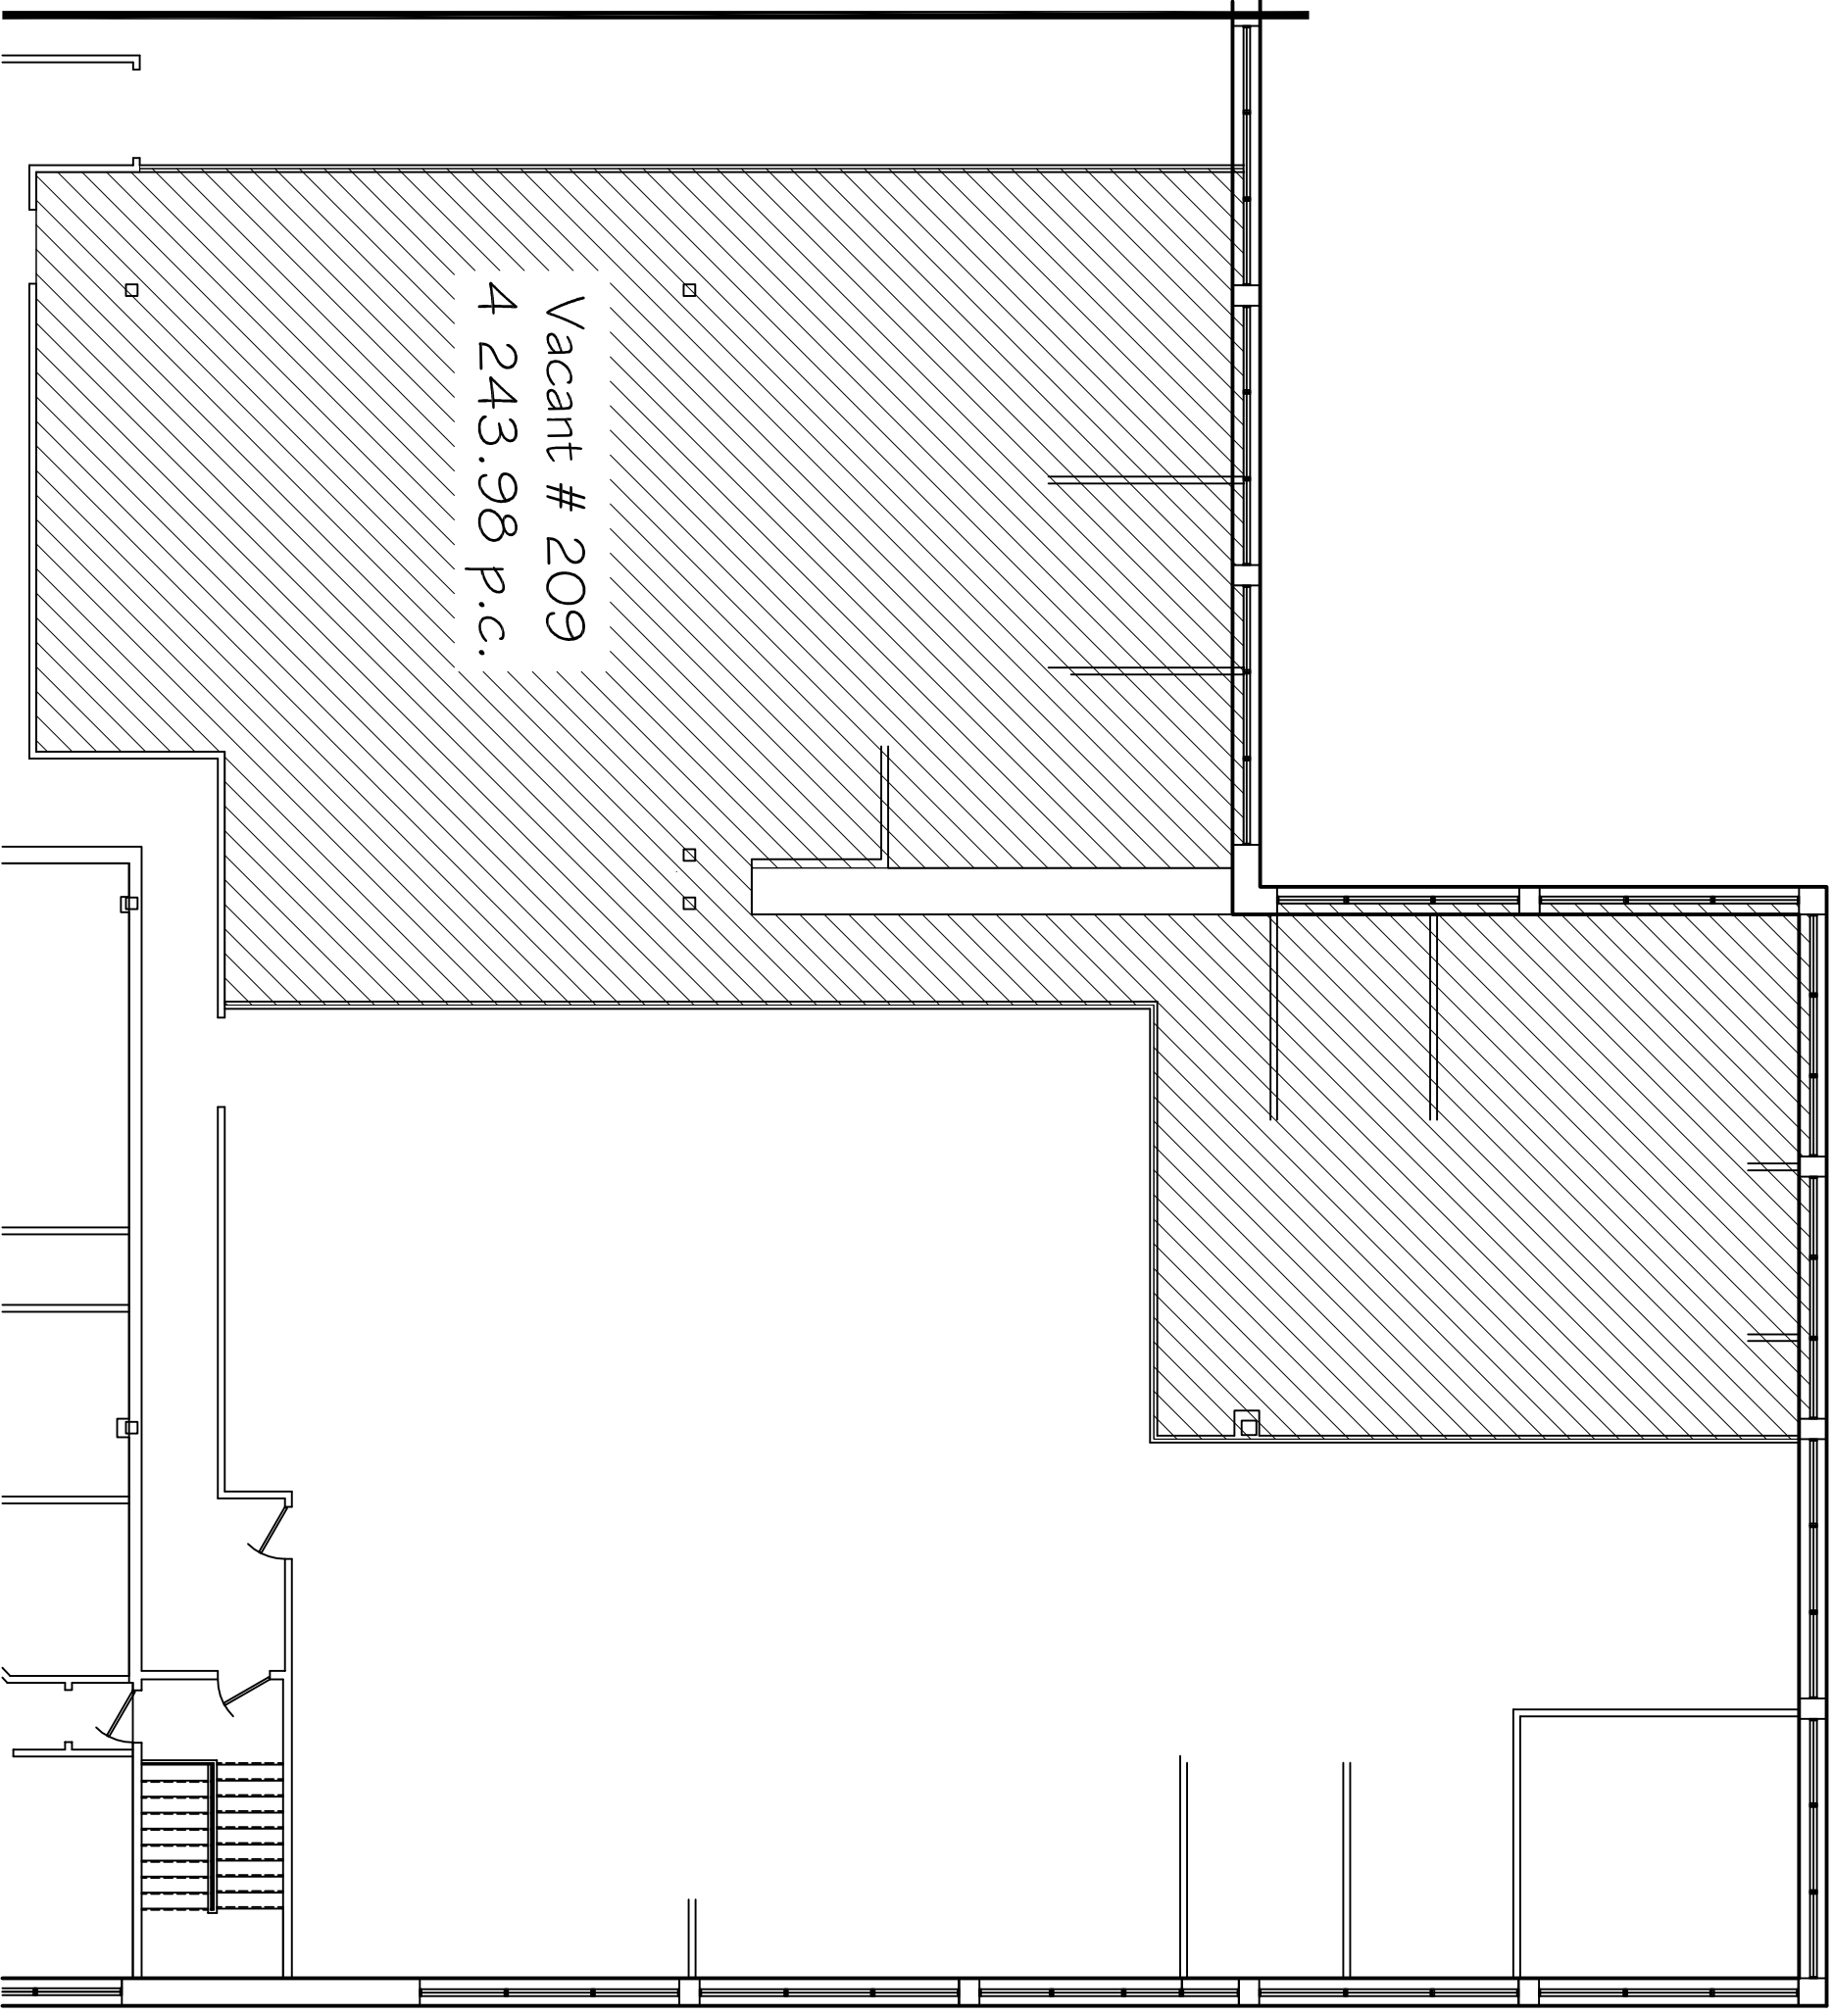

1866, Rue Notre-Dame bur. 244
L'Ancienne-Lorette (Québec) G2E 3C8
Té.: (418) 651-6727 # 202
Télécopie: (418) 651-5186
www.groupegp.com
Plansamquibert@groupegp.com

NOTE:
L'UTILISATEUR DE CE PLAN RECONNAÎT ET
ACCÉPTE OÙ IL PEUT Y AVOIR UNE DIFFÉRENCE
ENTRE CE PLAN ET LA SITUATION RÉELLE DE
SORTIE OÙ IL APPARTIENT À L'UTILISATEUR DE
CE PLAN DE FAIRE TOUTES LES VÉRIFICATIONS
NÉCESSAIRES SUR PLACE ET D'AVISER PAR ÉCRIT
LE PROPRIÉTAIRE DE TOUTES(ES) DIFFÉRENCES(S),
LE CAS ÉCHÉANT, ENTRE CE PLAN ET LA
SITUATION RÉELLE.

Vacant # 209
4 243.98 p.c.

PROJET	BÂTIMENT #02 LES GALERIES RIMOUSKI RIMOUSKI		
TITRE	PLAN D'ENSEMBLE ÉTAGE 2 LOCAL 209		
ÉCHELLE	"- " = 1'-0"		
DATE	08-11-2016	PAR	J. M. A.
REVISION		PAR	J. M. A.
SCHEAU	ARCHITECTE	DESIGNER	DESIGNÉ PAR
		FEUILLE	1
			2